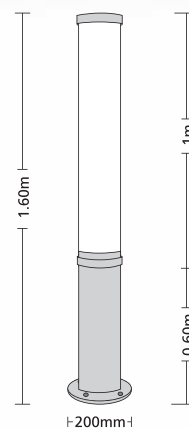

TOWER 4

348

- ▶ Διακοσμητικό φωτιστικό στεγανό
 - ▶ εξωτερικού χώρου
 - ▶ με ιστό κατασκευασμένο από προφίλ αλουμινίου βαρέως τύπου Φ 120mm
 - ▶ και υψηλής ποιότητας πολυκαρμπονικό κάλυμμα ματ (σατινέ) αντοχής σε υψηλή θερμοκρασία περιβάλλοντος
 - ▶ ελαστικά στεγανοποίησης σιλικόνης
 - ▶ βίδες inox
 - ▶ με 2 στιπιοθλίπτες PGII IP68 για είσοδο και έξοδο των καλωδίων παροχής ρεύματος
 - ▶ κατάλληλο για φωτισμό εξωτερικών χώρων κτιρίων, ξενοδοχείων, πάρκων.
 - ▶ Διατίθεται και με οπτική μεμβράνη OLF.
-
- ▶ Decorative waterproof fitting
 - ▶ for outdoors use
 - ▶ with pillar made from heavy duty profile aluminum Φ 120mm
 - ▶ with high quality polycarbonate diffuser satinised resistant to the high environmental temperature
 - ▶ silicon gaskets, inox screws
 - ▶ 2 brass nickel plated cable glands PGII IP68 for input and output of supply cables
 - ▶ suitable for the external lighting of buildings, hotels, public places.
 - ▶ Available with OLF lighting film.

3693  PAR30 230V 75-100W E27  

3694  HQI-T 230V 70W G12   

3695  CDM-R (HOI) 230V 35W E27   

3696  CDM-R (HOI) 230V 70W E27   

- Προσφέρονται σε διάφορα ύψη και για διαφορετικές λυχνίες κατόπιν παραγγελίας.
- Available at different heights and for different lamps upon request.