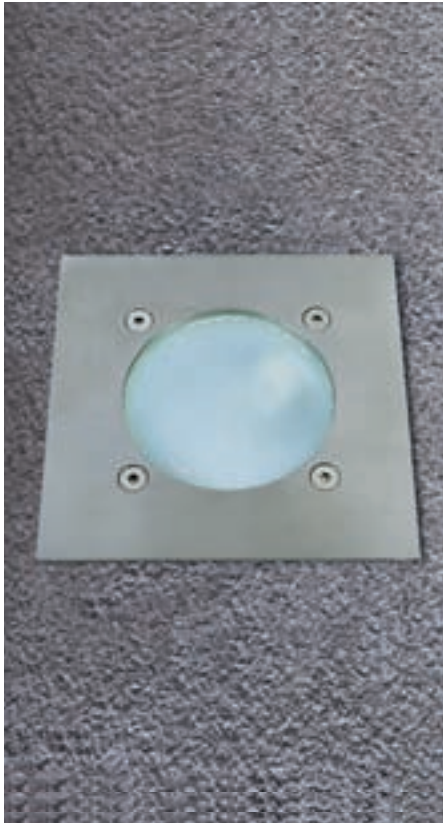

- ▶ Waterproof ground buried fitting
- ▶ from heavy duty die cast aluminum
- ▶ with INOX stainless steel frame 4mm thick
- ▶ with tempered glass 10mm thick transparent or mat
- ▶ with inox screws
- ▶ silicon gaskets
- ▶ and two cable glands PGII, IP68 brass nickel plated for input and output of supply cables.
- ▶ Available with die cast aluminum base for the ground CODE 5267.

4693  LAMP LED ΛΕΥΚΟ/WHITE 230V 1,3-3W Gx5,3 GLASS (10mm) 

4694  HALOPIN 230V 40W G9 GLASS (10mm) 

4695  MICROLYNX 230V 7-9W Gx53 GLASS (10mm) 

5267 ▶ Βάση χυτή αλουμινίου στρογγυλή για τοποθέτηση στο έδαφος ύψους 90mm
▶ Die cast aluminum round base for placement in the ground with height 90mm

SQUARE PLUS INOX

- ▶ Στεγανό φωτιστικό εδάφους
- ▶ χυτό αλουμινίου βαρέως τύπου
- ▶ με στεφάνι ανοξείδωτο INOX πάχους 4mm
- ▶ με υάλινο προστακτικήρα tempered πάχους 10mm διάφανο ή ματ
- ▶ με βίδες inox
- ▶ ελαστικό στεγανοποίησης από σιλικόνη
- ▶ και 2 στυπιοθλίπτες PGII IP68 ορειχάλκινους για είσοδο και έξοδο των καλωδίων παροχής ρεύματος.
- ▶ Προσφέρεται με βάση εδάφους χυτή αλουμινίου ΚΩΔ.5267.