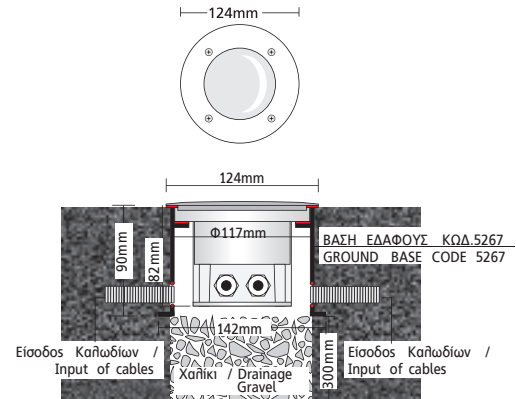

TONDO PLUS INOX

- ▶ Στεγανό φωτιστικό εδάφους
- ▶ χυτό αλουμινίου βαρέως τύπου
- ▶ με στεφάνι ανοξείδωτο INOX πάχους 4mm
- ▶ με υάλινο προστακτικήρα tempered πάχους 10mm διάφανο ή ματ
- ▶ με βίδες inox
- ▶ ελαστικό στεγανοποίησης από σιλικόνη
- ▶ και 2 στυπιοθλίπτες PGII IP68 ορειχάλκινους για είσοδο και έξοδο των καλωδίων παροχής ρεύματος.
- ▶ Προσφέρεται με βάση εδάφους χυτή αλουμινίου ΚΩΔ.5267.

- ▶ Waterproof ground buried fitting
- ▶ from heavy duty die cast aluminum
- ▶ with INOX stainless steel frame 4mm thick
- ▶ with tempered glass 10mm thick transparent or mat
- ▶ with inox screws
- ▶ silicon gaskets
- ▶ and two cable glands PGII, IP68 brass nickel plated for input and output of supply cables.
- ▶ Available with die cast aluminum base for the ground CODE 5267.

4693  LAMP LED ΛΕΥΚΟ/WHITE 230V 1,3-3W Gx5,3 GLASS (10mm) 

4694  HALOPIN 230V 40W G9 GLASS (10mm) 

4695  MICROLYNX 230V 7-9W Gx53 GLASS (10mm) 

5267 ▶ Βάση χυτή αλουμινίου στρογγυλή για τοποθέτηση στο έδαφος ύψους 90mm
▶ Die cast aluminum round base for placement in the ground with height 90mm