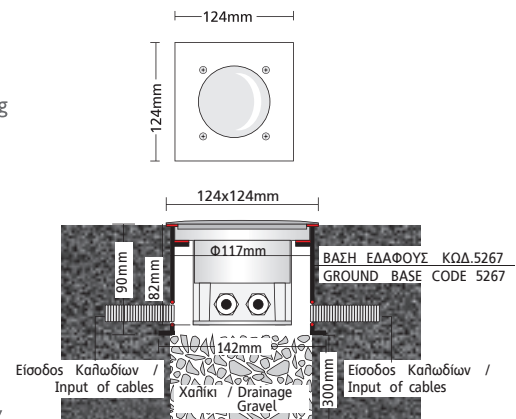

ΜΠΛΕ/BLUE: 5268-06 ΠΡΑΣΙΝΟ/GREEN: 5268-08
ΚΟΚΚΙΝΟ/RED: 5268-14 ΚΙΤΡΙΝΟ/YELLOW: 5268-32
- Προσφέρονται και με έγχρωμα γυαλιά tempered πάχους 5mm
- Available with colored tempered glasses 5mm thick

Βαμμένα με Πολυεστερική Ηλεκτροστατική Βαφή
Painted with Polyester Electrostatic Powder