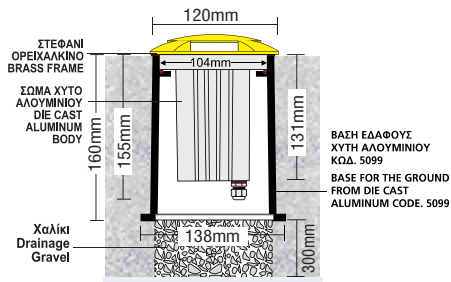

4855  PAR 20
230V 50W E27  

Βάση χυτή αλουμινίου στρογγυλή για τοποθέτηση στο έδαφος ύψους 160mm
Die cast aluminum round base for placement in the ground with height 160mm

- ▶ Στεγανό φωτιστικό εδάφους
- ▶ χυτό αλουμινίου, βαμμένο με πολυεστερική ηλεκτροστατική βαφή, με στεφάνι χυτό ορειχάλκινο,
- ▶ 1 εξόδου φωτισμού
- ▶ με υπερυψωμένο υάλινο προφυλακτήρα tempered για καλύτερη απόδοση φωτισμού,
- ▶ με βίδες inox,
- ▶ ελαστικά στεγανοποίησης
- ▶ από σιλικόνη, με 1 στιπιοθλίπτη, PG9 από πολυαμίδη Ιρ68.
- ▶ Προσφέρεται με βάση εδάφους χυτή αλουμινίου ΚΩΔ. 5099.

- ▶ Waterproof ground buried fitting
- ▶ made from die cast aluminum painted with polyester electrostatic powder
- ▶ with brass frame
- ▶ with 1 lighting exit
- ▶ with extolled tempered glass for better lighting performance
- ▶ with inox screws,
- ▶ silicon gaskets
- ▶ with 1 Pg9 polyamide cable gland Ip68.
- ▶ Available with die cast aluminum base for the ground CODE 5099.

FAROS | TERRA PAR 20 BRASS /1L

4856  PAR 20
230V 50W E27  

Βάση χυτή αλουμινίου στρογγυλή για τοποθέτηση στο έδαφος ύψους 160mm
Die cast aluminum round base for placement in the ground with height 160mm