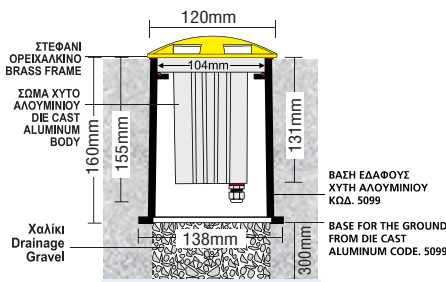

4855  PAR 20
230V 50W E27  

Βάση χυτή αλουμινίου στρογγυλή για τοποθέτηση στο έδαφος ύψους 160mm
Die cast aluminum round base for placement in the ground with height 160mm

- ▶ Στεγανό φωτιστικό εδάφους
- ▶ χυτό αλουμινίου, βαμμένο με πολυεστερική ηλεκτροστατική βαφή, με στεφάνι χυτό ορειχάλκινο,
- ▶ 1 εξόδου φωτισμού
- ▶ με υπερυψωμένο υάλινο προφυλακτήρα tempered για καλύτερη απόδοση φωτισμού,
- ▶ με βίδες inox,
- ▶ ελαστικά στεγανοποίησης
- ▶ από σιλικόνη, με 1 στιπιοθλίπτη, PG9 από πολυαμίδη Ιρ68.
- ▶ Προσφέρεται με βάση εδάφους χυτή αλουμινίου ΚΩΔ. 5099.

FAROS | TERRA PAR 20 BRASS /1L

4856  PAR 20
230V 50W E27  

Βάση χυτή αλουμινίου στρογγυλή για τοποθέτηση στο έδαφος ύψους 160mm
Die cast aluminum round base for placement in the ground with height 160mm

- ▶ Waterproof ground buried fitting
- ▶ made from die cast aluminum painted with polyester electrostatic powder
- ▶ with brass frame
- ▶ with 2 lighting exits
- ▶ with extolled tempered glass for better lighting performance
- ▶ with inox screws,
- ▶ silicon gaskets
- ▶ with 1 Pg9 polyamide cable gland Ip68.
- ▶ Available with die cast aluminum base for the ground CODE 5099.

FAROS | TERRA PAR 20 BRASS /2L

4857  PAR 20
230V 50W E27  

Βάση χυτή αλουμινίου στρογγυλή για τοποθέτηση στο έδαφος ύψους 160mm
Die cast aluminum round base for placement in the ground with height 160mm