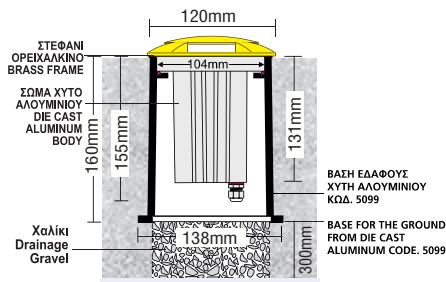

4855  PAR 20
230V 50W E27  

Βάση χυτή αλουμινίου στρογγυλή για τοποθέτηση στο έδαφος ύψους 160mm
Die cast aluminum round base for placement in the ground with height 160mm

- ▶ Στεγανό φωτιστικό εδάφους
- ▶ χυτό αλουμινίου, βαμμένο με πολυεστερική ηλεκτροστατική βαφή, με στεφάνι χυτό ορειχάλκινο,
- ▶ 1 εξόδου φωτισμού
- ▶ με υπερυψωμένο υάλινο προφυλακτήρα tempered για καλύτερη απόδοση φωτισμού,
- ▶ με βίδες inox,
- ▶ ελαστικά στεγανοποίησης
- ▶ από σιλικόνη, με 1 στιπιοθλίπτη, PG9 από πολυαμίδη Ιρ68.
- ▶ Προσφέρεται με βάση εδάφους χυτή αλουμινίου ΚΩΔ. 5099.

- ▶ Waterproof ground buried fitting
- ▶ made from die cast aluminum painted with polyester electrostatic powder
- ▶ with brass frame
- ▶ with 1 lighting exit
- ▶ with extolled tempered glass for better lighting performance
- ▶ with inox screws,
- ▶ silicon gaskets
- ▶ with 1 Pg9 polyamide cable gland Ip68.
- ▶ Available with die cast aluminum base for the ground CODE 5099.

FAROS | TERRA PAR 20 BRASS /1L

4856  PAR 20
230V 50W E27  

Βάση χυτή αλουμινίου στρογγυλή για τοποθέτηση στο έδαφος ύψους 160mm
Die cast aluminum round base for placement in the ground with height 160mm