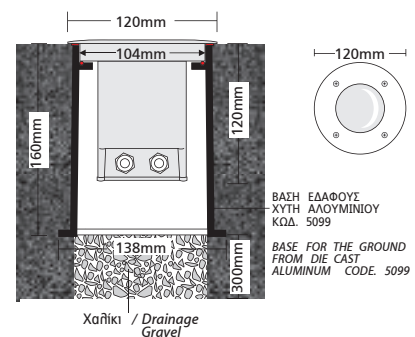

- * **4707** DICHROIC 12V 50W GU5,3
- * **4708** DICHROIC 230V 50W GU10
- 4709** HISPOT 230V ES63 75W GU10
- 5099** ▶ Βάση χυτή αλουμινίου στρογγυλή για τοποθέτηση στο έδαφος ύψους 160mm
▶ Die cast aluminum round base for placement in the ground with height 160mm

* - Με κινητή λυχνιολαβή για ρυθμιζόμενη δέσμη φωτισμού
- With movable lampholder for adjustable lighting beam

FAROS 1 GAIA DIRECTIONAL

- ▶ Στεγανό φωτιστικό εδάφους
- ▶ χυτό αλουμινίου
- ▶ με directional reflector για συγκεντρωτικό φωτισμό
- ▶ με υάλινο προφυλακτήρα tempered διάφανο
- ▶ με βίδες inox M5
- ▶ ελαστικά στεγανοποίησης από σιλικόνη
- ▶ με 1 ή 2 στυπιοθλίπτες PG9 IP68 για την είσοδο και έξοδο των καλωδίων παροχής ρεύματος
- ▶ με ενσωματωμένο κουτί διακλάδωσης καλωδίων
- ▶ με κινητή λυχνιολαβή για ρυθμιζόμενη δέσμη φωτισμού.
- ▶ Προσφέρεται με βάση εδάφους χυτή αλουμινίου ΚΩΔ. 5099.
- ▶ Waterproof ground buried fitting
- ▶ from die cast aluminum
- ▶ with directional reflector for concentrated lighting
- ▶ with tempered glass transparent or mat 10mm thick
- ▶ with inox screws M5, silicon gaskets
- ▶ with 1 or 2 cable glands PG9 IP68 for input and output of supply cables
- ▶ with incorporated connection box
- ▶ with movable lampholder for adjustable lighting beam.
- ▶ Available with die cast aluminum base for the ground CODE 5099.

- 4701** DICHROIC 12V 50W GU5,3
- 4702** DICHROIC 230V 50W GU10
- 5099** ▶ Βάση χυτή αλουμινίου στρογγυλή, για τοποθέτηση στο έδαφος ύψους 160mm.
▶ Die cast aluminum round base, for placement in the ground with height 160mm.