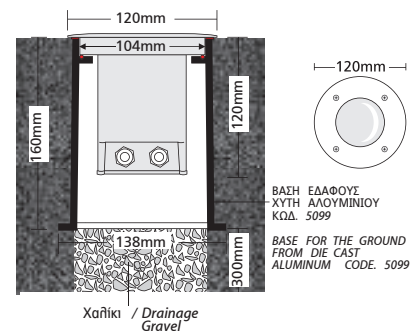

FAROS 1 GAIA INOX

- Στεγανό φωτιστικό εδάφους
- χυτό αλουμινίου
- με στεφάνι ανοξείδωτο INOX πάχους 4mm
- με υάλινο προφυλακτήρα tempered διάφανο ή ματ πάχους 10mm
- με βίδες inox
- ελαστικά στεγανοποίησης από σιλικόνη
- με 1 ή 2 στυπιοθλίπτες PG9 IP68 για την είσοδο και έξοδο των καλωδίων παροχής ρεύματος
- με ενσωματωμένο κουτί διακλάδωσης καλωδίων
- με κινητή λυχνιολαβή για ρυθμιζόμενη δέσμη φωτισμού.
- Προσφέρεται με βάση εδάφους χυτή αλουμινίου ΚΩΔ. 5099.
- Waterproof ground buried fitting
- from die cast aluminum
- with INOX stainless steel frame 4mm thick
- with tempered glass transparent or mat 10mm thick
- with inox screws
- silicon gaskets
- with 1 or 2 cable glands PG9 IP68 for input and output of supply cables
- with incorporated connection box
- with movable lampholder for adjustable lighting beam.
- Available with die cast aluminum base for the ground CODE 5099.

- **4707** DICHROIC 12V 50W GU5,3
- **4708** DICHROIC 230V 50W GU10
- **4709** HISPOT 230V ES63 75W GU10
- **5099** ▶ Βάση χυτή αλουμινίου στρογγυλή για τοποθέτηση στο έδαφος ύψους 160mm
  ▶ Die cast aluminum round base for placement in the ground with height 160mm

* - Με κινητή λυχνιολαβή για ρυθμιζόμενη δέσμη φωτισμού
- With movable lampholder for adjustable lighting beam

FAROS 1 GAIA DIRECTIONAL