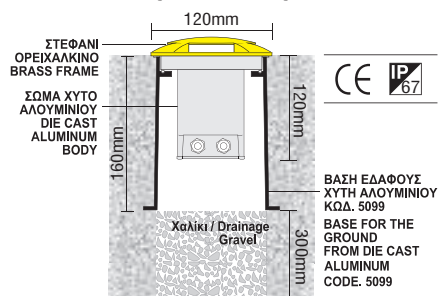

- * **4842**  DICHROIC
12V 50W Gu5,3 
- * **4843**  DICHROIC
230V 50W Gu10  
- 4844**  HISPOT
Es63 75W Gu10  

Βάση κυτή ορειχάλκινη στρογγυλή για τοποθέτηση στο έδαφος ύψους 160mm
Brass round base for placement in the ground with height 160mm

- ▶ Waterproof ground buried
- ▶ fitting made from die cast aluminum
- ▶ with brass frame
- ▶ with 1 lighting exit
- ▶ with extolled tempered glass for better lighting performance
- ▶ with inox screws,
- ▶ silicon gaskets
- ▶ with 1 or 2 cable glands PG9, Ip68 for input and output of supply cables.
- ▶ Available with die cast aluminum base for the ground CODE 5099.

FAROS | GAIA BRASS /1L

*

Με κινητή λυχνιολαβή για ρυθμιζόμενη δέση φωτισμού
With movable lampholder for adjustable lighting beam

FAROS | GAIA BRASS /2L

*

Με κινητή λυχνιολαβή για ρυθμιζόμενη δέση φωτισμού
With movable lampholder for adjustable lighting beam

- * **4845**  DICHROIC
12V 50W Gu5,3 
- * **4846**  DICHROIC
230V 50W Gu10  
- 4847**  HISPOT
Es63 75W Gu10  

Βάση κυτή ορειχάλκινη στρογγυλή για τοποθέτηση στο έδαφος ύψους 160mm
Brass round base for placement in the ground with height 160mm