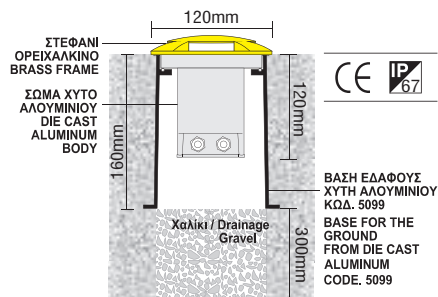

- * **4842**  DICHROIC
12V 50W Gu5,3 
- * **4843**  DICHROIC
230V 50W Gu10  
- 4844**  HISPOT
Es63 75W Gu10  

Βάση κυτή ορειχάλκινη στρογγυλή για τοποθέτηση στο έδαφος ύψους 160mm
Brass round base for placement in the ground with height 160mm

- ▶ Στεγανό φωτιστικό εδάφους
- ▶ χυτό αλουμίνιου,
- ▶ με στεφάνι χυτό ορειχάλκινο,
- ▶ 1 εξόδου φωτισμού με υπερυψωμένο υάλινο προφυλακτήρα tempered για καλύτερη απόδοση φωτισμού,
- ▶ με βίδες inox,
- ▶ ελαστικά στεγανοποίησης από σιλικόνη,
- ▶ με 1 ή 2 σπιριοθλίπτες PG9 IP68 για την είσοδο και έξοδο των καλωδίων παροχής ρεύματος.
- ▶ Προσφέρεται με βάση εδάφους κυτή αλουμινίου ΚΩΔ. 5099.

- ▶ Waterproof ground buried
- ▶ fitting made from die cast aluminum
- ▶ with brass frame
- ▶ with 1 lighting exit
- ▶ with extolled tempered glass for better lighting performance
- ▶ with inox screws,
- ▶ silicon gaskets
- ▶ with 1 or 2 cable glands PG9, Ip68 for input and output of supply cables.
- ▶ Available with die cast aluminum base for the ground CODE 5099.

- * **4845**  DICHROIC
12V 50W Gu5,3 
- * **4846**  DICHROIC
230V 50W Gu10  
- 4847**  HISPOT
Es63 75W Gu10  

Βάση κυτή ορειχάλκινη στρογγυλή για τοποθέτηση στο έδαφος ύψους 160mm
Brass round base for placement in the ground with height 160mm