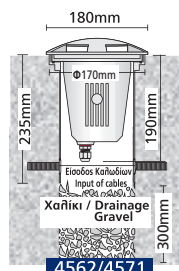

4562

PAR30
230V 75W E27

4571

PAR20
230V 50W E27

4605

DULUX-EL
230V 15-23W E27

4562/4571