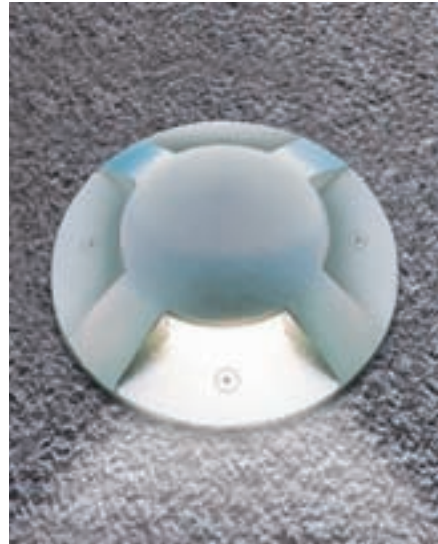

4541

PAR30
230V 75W E27

4544

PAR20
230V 50W E27

4604

DULUX-EL
230V 15-23W E27

4541/4544

4604

- Στεγανό φωτιστικό εδάφους
- χυτό αλουμινίου βαρέως τύπου
- με 1 έξοδο φωτισμού
- με βάση στηρίξεως εντός του εδάφους χυτή αλουμινίου
- με υάλινο προφυλακτήρα tempered πάχους 10mm
- με βίδες inox
- ελαστικά στεγανοποίησης από σιλικόνη και στυπιοθλίπτη PGI3,5 από πολυαμίδη IP68.

- Waterproof ground buried fitting
- from heavy duty die cast aluminum
- with 1 lighting exit
- with die cast aluminum base for support into the ground
- with tempered glass 10mm thick
- with inox screws,
- silicon gaskets
- and polyamide cable gland PGI3,5 IP68.

FAROS 2 / 1L