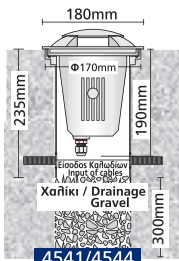

4541

PAR30
230V 75W E27

4544

PAR20
230V 50W E27

4604

DULUX-EL
230V 15-23W E27

4541/4544