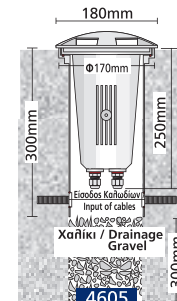

4605

- ▶ Στεγανό φωτιστικό εδάφους
- ▶ χυτό αλουμινίου βαρέως τύπου
- ▶ με 2 εξόδους φωτισμού
- ▶ με βάση στηρίξεως εντός του εδάφους χυτή αλουμινίου
- ▶ με υάλινο προφυλακτήρα tempered πάχους 10mm
- ▶ με βίδες inox
- ▶ ελαστικά στεγανοποίησης από σιλικόνη και στυπιοθλίπτη PGI3,5 από πολυαμίδη IP68.