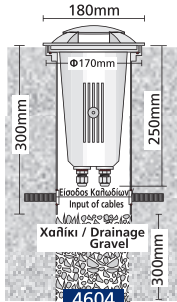

4541

PAR30
230V 75W E27

4544

PAR20
230V 50W E27

4604

DULUX-EL
230V 15-23W E27

4541/4544

4604

- Στεγανό φωτιστικό εδάφους
- χυτό αλουμινίου βαρέως τύπου
- με 1 έξοδο φωτισμού
- με βάση στηρίξεως εντός του εδάφους χυτή αλουμινίου
- με υάλινο προφυλακτήρα tempered πάχους 10mm
- με βίδες inox
- ελαστικά στεγανοποίησης από σιλικόνη και στυπιοθλίπτη PGI3,5 από πολυαμίδη IP68.

- Waterproof ground buried fitting
- from heavy duty die cast aluminum
- with 1 lighting exit
- with die cast aluminum base for support into the ground
- with tempered glass 10mm thick
- with inox screws,
- silicon gaskets
- and polyamide cable gland PGI3,5 IP68.

FAROS 2 / 1L

4562

PAR30
230V 75W E27

4571

PAR20
230V 50W E27

4605

DULUX-EL
230V 15-23W E27

4562/4571

4605

- Στεγανό φωτιστικό εδάφους
- χυτό αλουμινίου βαρέως τύπου
- με 2 εξόδους φωτισμού
- με βάση στηρίξεως εντός του εδάφους χυτή αλουμινίου
- με υάλινο προφυλακτήρα tempered πάχους 10mm
- με βίδες inox
- ελαστικά στεγανοποίησης από σιλικόνη και στυπιοθλίπτη PGI3,5 από πολυαμίδη IP68.

- Waterproof ground buried fitting
- from heavy duty die cast aluminum
- with 2 lighting exits
- with die cast aluminum base for support into the ground
- with tempered glass 10mm thick
- with inox screws,
- silicon gaskets
- and polyamide cable gland PGI3,5 IP68.

FAROS 2 / 2L

4570

PAR30
230V 75W E27

4572

PAR20
230V 50W E27

4606

DULUX-EL
230V 15-23W E27

4570/4572

4606

- Στεγανό φωτιστικό εδάφους
- χυτό αλουμινίου βαρέως τύπου
- με 4 εξόδους φωτισμού
- με βάση στηρίξεως εντός του εδάφους χυτή αλουμινίου
- με υάλινο προφυλακτήρα tempered πάχους 10mm
- με βίδες inox
- ελαστικά στεγανοποίησης από σιλικόνη και στυπιοθλίπτη PGI3,5 από πολυαμίδη IP68.