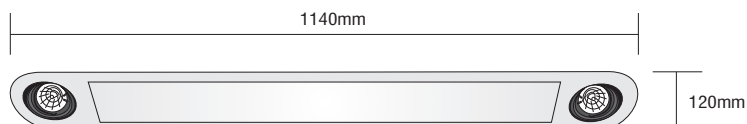

SIMPLE LINE I

8077	LUMILUX-FH T5 230V 2x14W G5 & DICHROIC 230V 2x50W Gu10	◇ ⊕	ΣΧΕΔΙΟ E1 /DRAWING E1
8078	LUMILUX-FH T5 230V 2x21W G5 & DICHROIC 230V 2x50W Gu10	◇ ⊕	ΣΧΕΔΙΟ E2 /DRAWING E2
8079	LUMILUX-FH T5 230V 2x28W G5 & DICHROIC 230V 2x50W Gu10	◇ ⊕	ΣΧΕΔΙΟ E3 /DRAWING E3
8080	LUMILUX-FQ T5 230V 2x24W G5 & DICHROIC 230V 2x50W Gu10	◇ ⊕	ΣΧΕΔΙΟ E1 /DRAWING E1
8081	LUMILUX-FQ T5 230V 2x39W G5 & DICHROIC 230V 2x50W Gu10	◇ ⊕	ΣΧΕΔΙΟ E2 /DRAWING E2
8082	LUMILUX-FQ T5 230V 2x54W G5 & DICHROIC 230V 2x50W Gu10	◇ ⊕	ΣΧΕΔΙΟ E3 /DRAWING E3

ΣΧΕΔΙΟ E1 /DRAWING E1  825x105mm \updownarrow 70mm  

ΣΧΕΔΙΟ E2 /DRAWING E2  1125x105mm \updownarrow 70mm  

ΣΧΕΔΙΟ E1 /DRAWING E1  1425x105mm \updownarrow 70mm  

- ▶ Διακοσμητικό φωτιστικό κωνευτό οροφής
- ▶ εσωτερικού χώρου
- ▶ για λυχνία T5 FH ή FQ
- ▶ από χυτό προφίλ αλουμινίου
- ▶ με πλαστικό κάλυμμα ματ (σατινέ)
- ▶ και 2 σποτ κινητά χυτά αλουμινίου
- ▶ με ελατήρια στηρίξεως στην οροφή
- ▶ με ενσωματωμένο σύστημα έναυσης
- ▶ με ηλεκτρονικό μετ/στη
- ▶ κατάλληλο για φωτισμό γραφείων, καταστημάτων.

- ▶ Decorative ceiling recessed fitting
- ▶ for indoors use
- ▶ suitable for one lamp T5 FH or FQ
- ▶ with high quality plastic cover mat (satin)
- ▶ with heavy duty clips for support on the ceiling
- ▶ with 2 die cast aluminum movable spots
- ▶ from die cast aluminum profile
- ▶ with incorporated control gear
- ▶ with electronic ballast
- ▶ suitable for use at offices, shops.