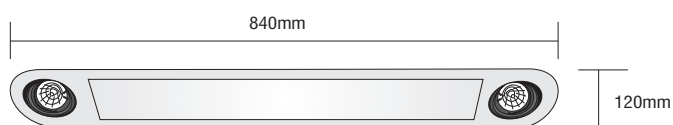

SIMPLE LINE I

8077	LUMILUX-FH T5 230V 2x14W G5 & DICHROIC 230V 2x50W Gu10	◇ ⊕	ΣΧΕΔΙΟ E1 /DRAWING E1
8078	LUMILUX-FH T5 230V 2x21W G5 & DICHROIC 230V 2x50W Gu10	◇ ⊕	ΣΧΕΔΙΟ E2 /DRAWING E2
8079	LUMILUX-FH T5 230V 2x28W G5 & DICHROIC 230V 2x50W Gu10	◇ ⊕	ΣΧΕΔΙΟ E3 /DRAWING E3
8080	LUMILUX-FQ T5 230V 2x24W G5 & DICHROIC 230V 2x50W Gu10	◇ ⊕	ΣΧΕΔΙΟ E1 /DRAWING E1
8081	LUMILUX-FQ T5 230V 2x39W G5 & DICHROIC 230V 2x50W Gu10	◇ ⊕	ΣΧΕΔΙΟ E2 /DRAWING E2
8082	LUMILUX-FQ T5 230V 2x54W G5 & DICHROIC 230V 2x50W Gu10	◇ ⊕	ΣΧΕΔΙΟ E3 /DRAWING E3

ΣΧΕΔΙΟ E1 /DRAWING E1  825x105mm \updownarrow 70mm  

ΣΧΕΔΙΟ E2 /DRAWING E2  1125x105mm \updownarrow 70mm  

ΣΧΕΔΙΟ E1 /DRAWING E1  1425x105mm \updownarrow 70mm  

- ▶ Διακοσμητικό φωτιστικό κωνευτό οροφής
- ▶ εσωτερικού χώρου
- ▶ για λυχνία T5 FH ή FQ
- ▶ από χυτό προφίλ αλουμινίου
- ▶ με πλαστικό κάλυμμα ματ (σατινέ)
- ▶ και 2 σποτ κινητά χυτά αλουμινίου
- ▶ με ελατήρια στηρίξεως στην οροφή
- ▶ με ενσωματωμένο σύστημα έναυσης
- ▶ με ηλεκτρονικό μετ/στη
- ▶ κατάλληλο για φωτισμό γραφείων, καταστημάτων.

- ▶ Decorative ceiling recessed fitting
- ▶ for indoors use
- ▶ suitable for one lamp T5 FH or FQ
- ▶ with high quality plastic cover mat (satin)
- ▶ with heavy duty clips for support on the ceiling
- ▶ with 2 die cast aluminum movable spots
- ▶ from die cast aluminum profile
- ▶ with incorporated control gear
- ▶ with electronic ballast
- ▶ suitable for use at offices, shops.