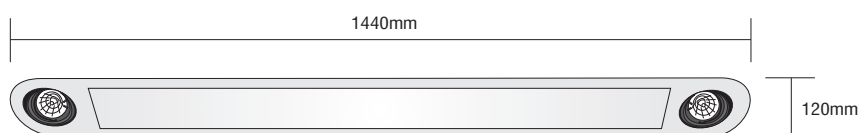

SIMPLE LINE I

8077	LUMILUX-FH T5 230V 2x14W G5 & DICHROIC 230V 2x50W Gu10	◇ ⊕	ΣΧΕΔΙΟ E1 /DRAWING E1
8078	LUMILUX-FH T5 230V 2x21W G5 & DICHROIC 230V 2x50W Gu10	◇ ⊕	ΣΧΕΔΙΟ E2 /DRAWING E2
8079	LUMILUX-FH T5 230V 2x28W G5 & DICHROIC 230V 2x50W Gu10	◇ ⊕	ΣΧΕΔΙΟ E3 /DRAWING E3
8080	LUMILUX-FQ T5 230V 2x24W G5 & DICHROIC 230V 2x50W Gu10	◇ ⊕	ΣΧΕΔΙΟ E1 /DRAWING E1
8081	LUMILUX-FQ T5 230V 2x39W G5 & DICHROIC 230V 2x50W Gu10	◇ ⊕	ΣΧΕΔΙΟ E2 /DRAWING E2
8082	LUMILUX-FQ T5 230V 2x54W G5 & DICHROIC 230V 2x50W Gu10	◇ ⊕	ΣΧΕΔΙΟ E3 /DRAWING E3

ΣΧΕΔΙΟ E1 /DRAWING E1  825x105mm \updownarrow 70mm  

ΣΧΕΔΙΟ E2 /DRAWING E2  1125x105mm \updownarrow 70mm  

ΣΧΕΔΙΟ E1 /DRAWING E1  1425x105mm \updownarrow 70mm  

- ▶ Διακοσμητικό φωτιστικό κωνευτό οροφής
- ▶ εσωτερικού χώρου
- ▶ για λυχνία T5 FH ή FQ
- ▶ από χυτό προφίλ αλουμινίου
- ▶ με πλαστικό κάλυμμα ματ (σατινέ)
- ▶ και 2 σποτ κινητά χυτά αλουμινίου
- ▶ με ελατήρια στηρίξεως στην οροφή
- ▶ με ενσωματωμένο σύστημα έναυσης
- ▶ με ηλεκτρονικό μετ/στη
- ▶ κατάλληλο για φωτισμό γραφείων, καταστημάτων.

- ▶ Decorative ceiling recessed fitting
- ▶ for indoors use
- ▶ suitable for one lamp T5 FH or FQ
- ▶ with high quality plastic cover mat (satin)
- ▶ with heavy duty clips for support on the ceiling
- ▶ with 2 die cast aluminum movable spots
- ▶ from die cast aluminum profile
- ▶ with incorporated control gear
- ▶ with electronic ballast
- ▶ suitable for use at offices, shops.