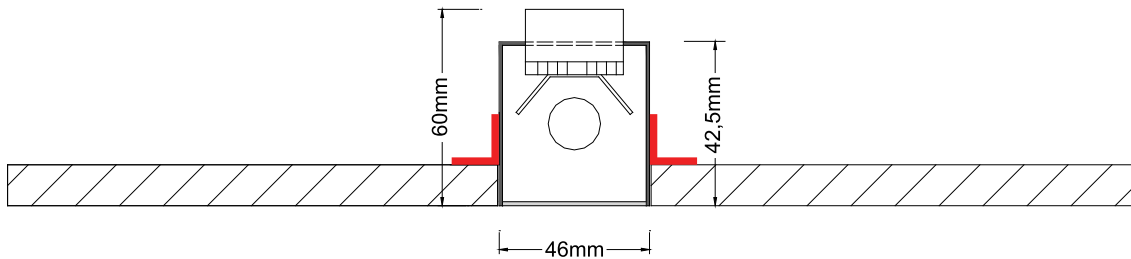

LINE LIGHT RECESSED 2 FRAMELESS

- ▶ Γραμμικό φωτιστικό φθορίου
- ▶ χωνευτό οροφής FRAMELESS
- ▶ εσωτερικού χώρου
- ▶ από χυτό προφίλ αλουμινίου
- ▶ με ακρυλικό κάλυμμα ματ σατινέ
- ▶ κατάλληλο για 1 λυχνία φθορίου T5 14-80W
- ▶ με ενσωματωμένο ηλεκτρονικό μετασχηματιστή
- ▶ για φωτισμό καταστημάτων, γραφείων, εκθεσιακών χώρων
- ▶ Ceiling linear fluorescent recessed fitting
- ▶ frameless
- ▶ for indoors use
- ▶ from die cast aluminum profile
- ▶ with acrylic cover mat satin
- ▶ suitable for 1 fluorescent lamp T5 14-80W
- ▶ with incorporated electronic transformer
- ▶ suitable for use at shops, offices and showrooms

7538	LUMILUX-FH T5 230V 1X14W G5	⚡ ⚡ ⚡	∅ 593mm x 46mm	↔ 595mm x 48mm	↕ 60mm
7539	LUMILUX-FH T5 230V 1X21W G5	⚡ ⚡ ⚡	∅ 893mm x 46mm	↔ 895mm x 48mm	↕ 60mm
7540	LUMILUX-FH T5 230V 1X28W G5	⚡ ⚡ ⚡	∅ 1193mm x 46mm	↔ 1195mm x 48mm	↕ 60mm
7541	LUMILUX-FH T5 230V 1X35W G5	⚡ ⚡ ⚡	∅ 1493mm x 46mm	↔ 1495mm x 48mm	↕ 60mm
<hr/>					
7542	LUMILUX-FQ T5 230V 1X24W G5	⚡ ⚡ ⚡	∅ 593mm x 46mm	↔ 595mm x 48mm	↕ 60mm
7543	LUMILUX-FQ T5 230V 1X39W G5	⚡ ⚡ ⚡	∅ 893mm x 46mm	↔ 895mm x 48mm	↕ 60mm
7544	LUMILUX-FQ T5 230V 1X54W G5	⚡ ⚡ ⚡	∅ 1193mm x 46mm	↔ 1195mm x 48mm	↕ 60mm
7545	LUMILUX-FQ T5 230V 1X49W G5	⚡ ⚡ ⚡	∅ 1493mm x 46mm	↔ 1495mm x 48mm	↕ 60mm
7546	LUMILUX-FQ T5 230V 1X80W G5	⚡ ⚡ ⚡	∅ 1493mm x 46mm	↔ 1495mm x 48mm	↕ 60mm