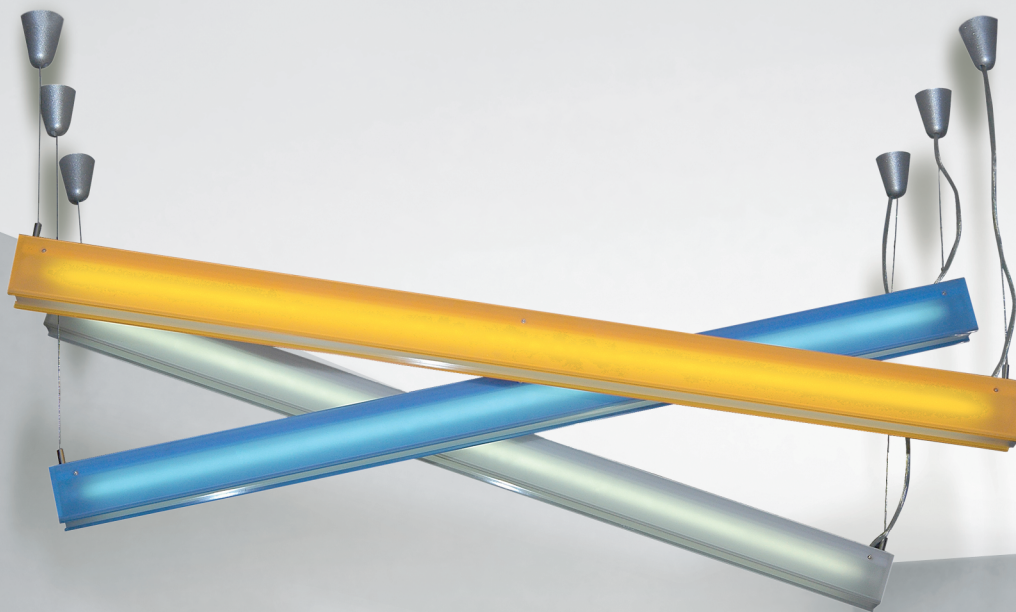

## CONCEPT 4 T5 SLIM

402

- ▶ Διακοσμητικό κρεμαστό φωτιστικό
- ▶ εσωτερικού χώρου
- ▶ κατάλληλο για 1 λυχνία T5 FH ή FQ
- ▶ με κάλυμμα πολυκαρμπονικό χρώματος λευκού σατινέ ή μπλε ή πορτοκαλί
- ▶ με ενσωματωμένο σύστημα έναυσης με ηλεκτρονικό μετ/στή
- ▶ κατάλληλο για διακοσμητικό φωτισμό γραφείων, καταστημάτων, εκθεσιακών χώρων, γραφείων, οίκων
- ▶ Decorative pendant fitting
- ▶ for indoors use
- ▶ suitable for 1 lamp T5 FH or FQ
- ▶ with polycarbonate cover of white or blue or orange color
- ▶ with incorporated control gear with electronic ballast
- ▶ for decorative lighting of shops, offices, showrooms, houses

**6816**

LUMILUX -FH T5 230V 1x21W G5

ΜΗΚΟΣ / LENGTH 880mm

**6817**

LUMILUX -FH T5 230V 1x28W G5

ΜΗΚΟΣ / LENGTH 1180mm