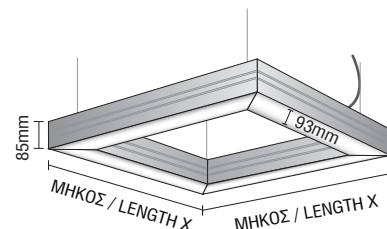

## PREMIUM LINE 4

- ▶ Διακοσμητικό φωτιστικό κρεμαστό οροφής
- ▶ από προφίλ αλουμινίου
- ▶ με κάλυμμα πολυκαρμπονικό σατινέ
- ▶ κατάλληλο για 4 λυχνίες φθορίου T5
- ▶ με ενσωματωμένους ηλεκτρονικούς μετασχηματιστές
- ▶ κατάλληλο για φωτισμό γραφείων, καταστημάτων, εκθεσιακών χώρων

- ▶ Decorative pendant light
- ▶ from aluminum profile
- ▶ with polycarbonate cover satin
- ▶ suitable for 4 fluorescent lamps T5
- ▶ with incorporated electronic ballasts
- ▶ for use at shops, offices, showrooms

<b>6818</b>	LUMILUX -FH T5 230V 4x14W G5 ΜΗΚΟΣ / LENGTH X 700x700mm	⬇	⊕
<b>6819</b>	LUMILUX -FH T5 230V 4x21W G5 ΜΗΚΟΣ / LENGTH X 1000x1000mm	⬇	⊕
<b>6820</b>	LUMILUX -FH T5 230V 4x28W G5 ΜΗΚΟΣ / LENGTH X 1300x1300mm	⬇	⊕
<b>6821</b>	LUMILUX -FH T5 230V 4x35W G5 ΜΗΚΟΣ / LENGTH X 1600x1600mm	⬇	⊕
<b>6822</b>	LUMILUX -FQ T5 230V 4x24W G5 ΜΗΚΟΣ / LENGTH X 700x700mm	⬇	⊕
<b>6823</b>	LUMILUX -FQ T5 230V 4x39W G5 ΜΗΚΟΣ / LENGTH X 1000x1000mm	⬇	⊕
<b>6824</b>	LUMILUX -FQ T5 230V 4x54W G5 ΜΗΚΟΣ / LENGTH X 1300x1300mm	⬇	⊕
<b>8725</b>	LUMILUX -FQ T5 230V 4x49W G5 ΜΗΚΟΣ / LENGTH X 1600x1600mm	⬇	⊕
<b>6825</b>	LUMILUX -FQ T5 230V 4x80W G5 ΜΗΚΟΣ / LENGTH X 1600x1600mm	⬇	⊕