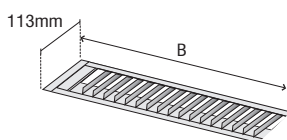

LINE LIGHT RECESSED 3

1. **7026** LUMILUX-FH T5 230V 2x14W G5
   ∅610mm x 113mm ⌀ 590mm x 102mm ↓65-110mm
2. **7027** LUMILUX-FH T5 230V 2x21W G5
   ∅910mm x 113mm ⌀ 890mm x 102mm ↓65-110mm
3. **7028** LUMILUX-FH T5 230V 2x28W G5
   ∅1210mm x 113mm ⌀ 1190mm x 102mm ↓65-110mm
4. **7029** LUMILUX-FH T5 230V 2x35W G5
   ∅1510mm x 113mm ⌀ 1490mm x 102mm ↓65-110mm

1. **7030** LUMILUX-FQ T5 230V 2x24W G5
   ∅610mm x 113mm ⌀ 590mm x 102mm ↓65-110mm
2. **7031** LUMILUX-FQ T5 230V 2x39W G5
   ∅910mm x 113mm ⌀ 890mm x 102mm ↓65-110mm
3. **7032** LUMILUX-FQ T5 230V 2x54W G5
   ∅1210mm x 113mm ⌀ 1190mm x 102mm ↓65-110mm
4. **8750** LUMILUX-FQ T5 230V 2x49W G5
   ∅1510mm x 113mm ⌀ 1490mm x 102mm ↓65-110mm
5. **7033** LUMILUX-FQ T5 230V 2x80W G5
   ∅1510mm x 113mm ⌀ 1490mm x 102mm ↓65-110mm

- Διακοσμητικό φωτιστικό κωνευτό οροφής
- εσωτερικού χώρου
- από χυτό προφίλ αλουμινίου
- με ακρυλικό κάλυμμα ματ σατινέ
- για 2 λυχνίες T5 14 - 80W
- με ενσωματωμένους ηλεκτρονικούς μετασχηματιστές
- για φωτισμό καταστημάτων, γραφείων, εκθεσιακών χώρων

- Decorative ceiling recessed fitting
- for indoors use
- from die cast aluminum profile
- with acrylic cover mat satin
- suitable for 2 lamps T5 14 - 80W
- with incorporated electronic transformers
- suitable for use at shops, offices and showrooms

SLIM VERSION