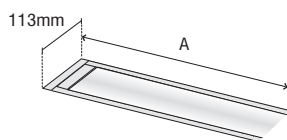

LINE LIGHT RECESSED 3

- 7026** LUMILUX-FH T5 230V 2x14W G5  
∅610mm x 113mm ⌀ 590mm x 102mm ↓65-110mm
- 7027** LUMILUX-FH T5 230V 2x21W G5  
∅910mm x 113mm ⌀ 890mm x 102mm ↓65-110mm
- 7028** LUMILUX-FH T5 230V 2x28W G5  
∅1210mm x 113mm ⌀ 1190mm x 102mm ↓65-110mm
- 7029** LUMILUX-FH T5 230V 2x35W G5  
∅1510mm x 113mm ⌀ 1490mm x 102mm ↓65-110mm

- 7030** LUMILUX-FQ T5 230V 2x24W G5  
∅610mm x 113mm ⌀ 590mm x 102mm ↓65-110mm
- 7031** LUMILUX-FQ T5 230V 2x39W G5  
∅910mm x 113mm ⌀ 890mm x 102mm ↓65-110mm
- 7032** LUMILUX-FQ T5 230V 2x54W G5  
∅1210mm x 113mm ⌀ 1190mm x 102mm ↓65-110mm
- 8750** LUMILUX-FQ T5 230V 2x49W G5  
∅1510mm x 113mm ⌀ 1490mm x 102mm ↓65-110mm
- 7033** LUMILUX-FQ T5 230V 2x80W G5  
∅1510mm x 113mm ⌀ 1490mm x 102mm ↓65-110mm