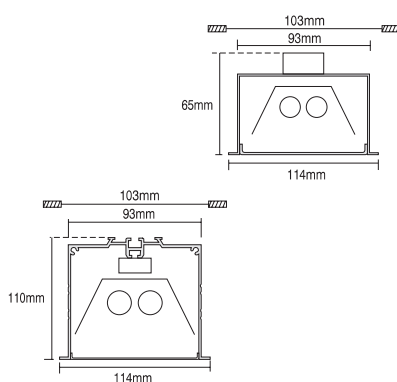

LINE LIGHT RECESSED 3

1. **7026** LUMILUX-FH T5 230V 2x14W G5
   ∅610mm x 113mm ⌀ 590mm x 102mm ↓65-110mm
2. **7027** LUMILUX-FH T5 230V 2x21W G5
   ∅910mm x 113mm ⌀ 890mm x 102mm ↓65-110mm
3. **7028** LUMILUX-FH T5 230V 2x28W G5
   ∅1210mm x 113mm ⌀ 1190mm x 102mm ↓65-110mm
4. **7029** LUMILUX-FH T5 230V 2x35W G5
   ∅1510mm x 113mm ⌀ 1490mm x 102mm ↓65-110mm

1. **7030** LUMILUX-FQ T5 230V 2x24W G5
   ∅610mm x 113mm ⌀ 590mm x 102mm ↓65-110mm
2. **7031** LUMILUX-FQ T5 230V 2x39W G5
   ∅910mm x 113mm ⌀ 890mm x 102mm ↓65-110mm
3. **7032** LUMILUX-FQ T5 230V 2x54W G5
   ∅1210mm x 113mm ⌀ 1190mm x 102mm ↓65-110mm
4. **8750** LUMILUX-FQ T5 230V 2x49W G5
   ∅1510mm x 113mm ⌀ 1490mm x 102mm ↓65-110mm
5. **7033** LUMILUX-FQ T5 230V 2x80W G5
   ∅1510mm x 113mm ⌀ 1490mm x 102mm ↓65-110mm

- Διακοσμητικό φωτιστικό κωνευτό οροφής
- εσωτερικού χώρου
- από χυτό προφίλ αλουμινίου
- με ακρυλικό κάλυμμα ματ σατινέ
- για 2 λυχνίες T5 14 - 80W
- με ενσωματωμένους ηλεκτρονικούς μετασχηματιστές
- για φωτισμό καταστημάτων, γραφείων, εκθεσιακών χώρων

- Decorative ceiling recessed fitting
- for indoors use
- from die cast aluminum profile
- with acrylic cover mat satin
- suitable for 2 lamps T5 14 - 80W
- with incorporated electronic transformers
- suitable for use at shops, offices and showrooms

SLIM VERSION