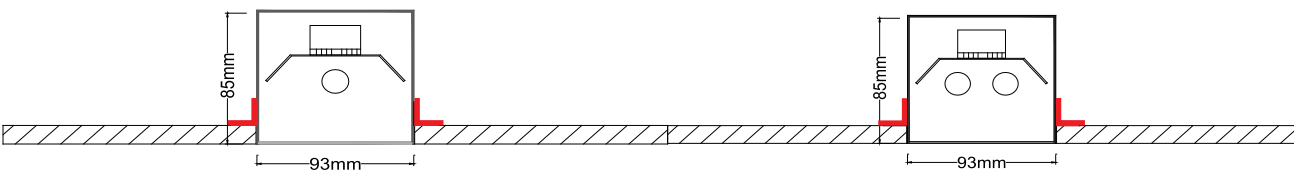

Κατόπιν παραγγελίας το φωτιστικό μπορεί να παραχθεί και σε μεγαλύτερα μήκη
Upon request the above lighting fitting can be produced in longer lengths