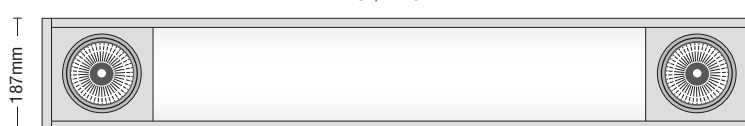

PREMIUM LINE 3.2

- ▶ Διακοσμητικό φωτιστικό κωνευτό οροφής
 - ▶ εσωτερικού χώρου
 - ▶ από προφίλ αλουμινίου
 - ▶ με ακρυλικό κάλυμμα ματ σατινέ
 - ▶ κατάλληλο για λυχνίες φθορίου T5
 - ▶ με 2 σποτ κινητά χυτά αλουμινίου Es III
 - ▶ περιστρεφόμενα οριζοντίως και καθέτως
 - ▶ και ενσωματωμένους ηλεκτρονικούς μετασχηματιστές
 - ▶ για φωτισμό καταστημάτων, γραφείων, εκθεσιακών χώρων
 - ▶ Προσφέρεται και για λυχνίες R111 ή PAR30
- ▶ Decorative ceiling recessed fitting
 - ▶ for indoors use
 - ▶ from aluminum profile
 - ▶ with acrylic cover mat satin
 - ▶ suitable for T5 fluorescent lamps
 - ▶ with 2 die cast aluminum spots Es III
 - ▶ horizontally and vertically adjustable
 - ▶ and incorporated electronic transformer
 - ▶ suitable for use at shops, offices and showrooms
 - ▶ Available also for R111 or PAR30 lamps upon request.

ΜΗΚΟΣ/LENGTH H

PREMIUM LINE 3.1

- ▶ Διακοσμητικό φωτιστικό κωνευτό οροφής
 - ▶ εσωτερικού χώρου
 - ▶ από χυτό προφίλ αλουμινίου
 - ▶ με ακρυλικό κάλυμμα ματ σατινέ
 - ▶ και ενσωματωμένους ηλεκτρονικούς μετασχηματιστές
 - ▶ για φωτισμό καταστημάτων, γραφείων, εκθεσιακών χώρων
- ▶ Decorative ceiling recessed fitting
 - ▶ for indoors use
 - ▶ from die cast aluminum profile
 - ▶ with acrylic cover mat satin
 - ▶ and incorporated electronic transformer
 - ▶ suitable for use at shops, offices and showrooms