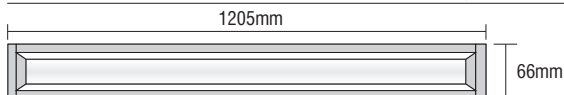

LINE LIGHT RECESSED 4

- ▶ Διακοσμητικό φωτιστικό
 - ▶ χωνευτό οροφής
 - ▶ εσωτερικού χώρου
 - ▶ από προφίλ αλουμινίου
 - ▶ με κάλυμμα πολυκαρμπονικό
 - ▶ με ενσωματωμένο ηλεκτρονικό μετασχηματιστή
 - ▶ κατάλληλο για φωτισμό γραφείων, καταστημάτων, οικιών, εκθεσιακών χώρων.
- ▶ Decorative recessed fitting
 - ▶ for placement on the ceiling
 - ▶ for indoors use
 - ▶ from aluminum profile
 - ▶ with polycarbonate cover
 - ▶ and incorporated electronic transformer
 - ▶ suitable for us at offices, shops, houses, showrooms.

8762	LUMILUX-FH T5 230V 1x14W G5	◊ ⊕	ΣΧΕΔΙΟ E1 / DRAWING E1
8763	LUMILUX-FH T5 230V 1x21W G5	◊ ⊕	ΣΧΕΔΙΟ E2 / DRAWING E2
8764	LUMILUX-FH T5 230V 1x28W G5	◊ ⊕	ΣΧΕΔΙΟ E3 / DRAWING E3
8765	LUMILUX-FH T5 230V 1x35W G5	◊ ⊕	ΣΧΕΔΙΟ E4 / DRAWING E4
8766	LUMILUX-FQ T5 230V 1x24W G5	◊ ⊕	ΣΧΕΔΙΟ E1 / DRAWING E1
8767	LUMILUX-FQ T5 230V 1x39W G5	◊ ⊕	ΣΧΕΔΙΟ E2 / DRAWING E2
8768	LUMILUX-FQ T5 230V 1x54W G5	◊ ⊕	ΣΧΕΔΙΟ E3 / DRAWING E3
9607	LUMILUX-FQ T5 230V 1x49W G5	◊ ⊕	ΣΧΕΔΙΟ E4 / DRAWING E4
8769	LUMILUX-FQ T5 230V 1x80W G5	◊ ⊕	ΣΧΕΔΙΟ E4 / DRAWING E4

ΣΧΕΔΙΟ E1 / DRAWING E1 595x55mm 66mm CE IP43

ΣΧΕΔΙΟ E2 / DRAWING E2 895x55mm 66mm CE IP43

ΣΧΕΔΙΟ E3 / DRAWING E3 1195x55mm 66mm CE IP43

ΣΧΕΔΙΟ E4 / DRAWING E4 1495x55mm 66mm CE IP43

417