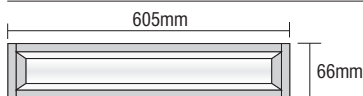

LINE LIGHT RECESSED 4

- ▶ Διακοσμητικό φωτιστικό
 - ▶ χωνευτό οροφής
 - ▶ εσωτερικού χώρου
 - ▶ από προφίλ αλουμινίου
 - ▶ με κάλυμμα πολυκαρμπονικό
 - ▶ με ενσωματωμένο ηλεκτρονικό μετασχηματιστή
 - ▶ κατάλληλο για φωτισμό γραφείων, καταστημάτων, οικιών, εκθεσιακών χώρων.
- ▶ Decorative recessed fitting
 - ▶ for placement on the ceiling
 - ▶ for indoors use
 - ▶ from aluminum profile
 - ▶ with polycarbonate cover
 - ▶ and incorporated electronic transformer
 - ▶ suitable for us at offices, shops, houses, showrooms.

ΣΧΕΔΙΟ E1 / DRAWING E1 595x55mm 66mm CE IP43

ΣΧΕΔΙΟ E2 / DRAWING E2 895x55mm 66mm CE IP43

ΣΧΕΔΙΟ E3 / DRAWING E3 1195x55mm 66mm CE IP43

ΣΧΕΔΙΟ E4 / DRAWING E4 1495x55mm 66mm CE IP43

417