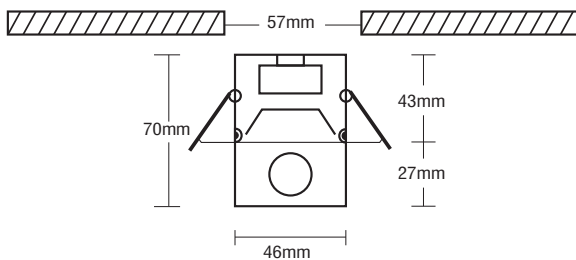

LINE LIGHT RECESSED 4

- ▶ Διακοσμητικό φωτιστικό
 - ▶ χωνευτό οροφής
 - ▶ εσωτερικού χώρου
 - ▶ από προφίλ αλουμινίου
 - ▶ με κάλυμμα πολυκαρμπονικό
 - ▶ με ενσωματωμένο ηλεκτρονικό μετασχηματιστή
 - ▶ κατάλληλο για φωτισμό γραφείων, καταστημάτων, οικιών, εκθεσιακών χώρων.
- ▶ Decorative recessed fitting
 - ▶ for placement on the ceiling
 - ▶ for indoors use
 - ▶ from aluminum profile
 - ▶ with polycarbonate cover
 - ▶ and incorporated electronic transformer
 - ▶ suitable for us at offices, shops, houses, showrooms.

ΣΧΕΔΙΟ E1 / DRAWING E1 595x55mm 66mm CE IP43

ΣΧΕΔΙΟ E2 / DRAWING E2 895x55mm 66mm CE IP43

ΣΧΕΔΙΟ E3 / DRAWING E3 1195x55mm 66mm CE IP43

ΣΧΕΔΙΟ E4 / DRAWING E4 1495x55mm 66mm CE IP43

417