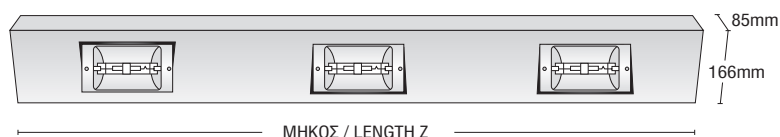

ΜΗΚΟΣ / LENGTH Z

01 02 18

Βαμμένα με Πολυεστερική Ηλεκτροστατική Βαφή
Painted with Polyester Electrostatic Powder