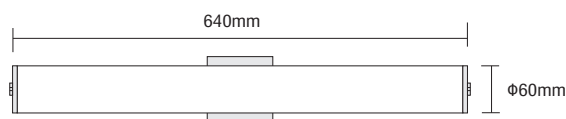

LINEAR LIGHT 6

- Διακοσμητικό φωτιστικό
- εσωτερικού χώρου & εξωτερικού χώρου
- επίτοιχο ή οροφής
- κατάλληλο για 1 λυχνία T5 FH ή FQ
- με σωλήνα πολυκαρμπονικό ματ (σατινέ) διαμέτρου Φ60mm
- και βάση χυτή αλουμινίου
- με ενσωματωμένο σύστημα έναυσης με ηλεκτρονικό μετ/στή
- κατάλληλο για φωτισμό wc, υπαίθριων, χώρων.

- Decorative fitting
- for indoors use & outdoors use
- for placement on the wall or the ceiling
- suitable for 1 lamp T5 FH or FQ
- with polycarbonate tube mat (satin) with diameter Φ60mm
- with die cast aluminum base
- with incorporated control gear
- with electronic ballast for use at wc, verandas.

8073 LUMILUX-FH T5 230V 1X14W G5 ⚡⊕ ΣΧΕΔΙΟ A1 /DRAWING A1

8074 LUMILUX-FQ T5 230V 1X24W G5 ⚡⊕ ΣΧΕΔΙΟ A1 /DRAWING A1

8075 LUMILUX-FH T5 230V 1X21W G5 ⚡⊕ ΣΧΕΔΙΟ A2 /DRAWING A2

8076 LUMILUX-FQ T5 230V 1X39W G5 ⚡⊕ ΣΧΕΔΙΟ A2 /DRAWING A2

ΣΧΕΔΙΟ A1 /DRAWING A1 CE IP54