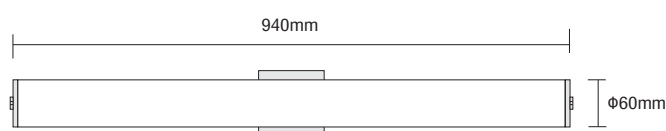

ΣΧΕΔΙΟ A2 /DRAWING A2 CE IP54