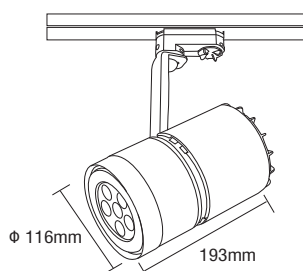

9471 HALLOSPOT R111
230/12V 50W G53

9442 HALLOSPOT R111
230/12V 100W G53

9443 LED R111 LAMP
230/12V 10-14W G53

∅ 116mm ↔ 193mm CE IP20

- ▶ Διακοσμητικός προβολέας
- ▶ κυτός αλουμίνιου
- ▶ εσωτερικού χώρου
- ▶ περιστρεφόμενος με κάθετη και οριζόντια κίνηση
- ▶ με υάλινο προφυλακτήρα tempered διάφανο ή ματ πάχους 4mm
- ▶ με ενσωματωμένο ηλεκτρονικό μετασχηματιστή
- ▶ κατάλληλος για φωτισμό βιτρινών, καταστημάτων, εκθεσιακών χώρων
- ▶ Προσφέρεται και με adaptor για τοποθέτηση σε ράγα.

TUBE 5 ACTION LED

9444 LED ΙΣΧΥΟΣ /
POWER LED
230V 3x1W 350mA

ΜΗΚΟΣ/LENGTH 130mm

9445 LED ΙΣΧΥΟΣ /
POWER LED
230V 3x3W 700mA

ΜΗΚΟΣ/LENGTH 160mm

∅ 66mm ↔ 130-160mm CE IP20

- ▶ Διακοσμητικός προβολέας
- ▶ κυτός αλουμίνιου
- ▶ εσωτερικού χώρου
- ▶ περιστρεφόμενος με κάθετη και οριζόντια κίνηση
- ▶ με 3 led ισχύος με φακό 1W 350mA ή 3W 700mA
- ▶ σε χρώμα λευκό ζεστό, λευκό κρύο, μπλέ σε 15° ή 25° ή άλλες μοίρες
- ▶ με ενσωματωμένο led driver 230/240V
- ▶ εντός διακοσμητικού κιβωτίου από κυτό αλουμίνιο
- ▶ κατάλληλος για τοποθέτηση σε τριφασική ράγα για φωτισμό καταστημάτων, βιτρινών, εκθεσιακών χώρων κλπ.

- ▶ Decorative projector
- ▶ from die cast aluminum
- ▶ for indoors use
- ▶ adjustable with horizontal and vertical movement
- ▶ with 3 power leds with lens 1W 350mA or 3W 700mA
- ▶ in cool white or warm white colors of 15° or 20° or other degrees
- ▶ with incorporated led driver 230/240V in decorative die cast aluminum box suitable for three phase track
- ▶ for use at shops, shopwindows, showrooms.