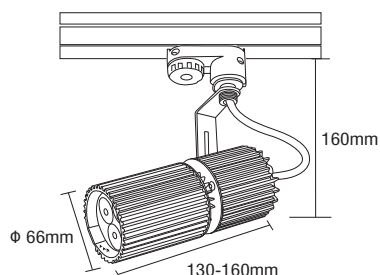

- ▶ Decorative projector
- ▶ from die cast aluminum
- ▶ for indoors use
- ▶ adjustable with horizontal and vertical movement
- ▶ with 3 power leds with lens 1W 350mA or 3W 700mA
- ▶ in cool white or warm white colors of 15° or 20° or other degrees
- ▶ with incorporated led driver 230/240V in decorative die cast aluminum box suitable for three phase track
- ▶ for use at shops, shopwindows, showrooms.

TUBE 6 ACTION LED

9446 LED ΙΣΧΥΟΣ /
POWER LED
230V 3x1W 350mA

ΜΗΚΟΣ/LENGTH 130mm

9447 LED ΙΣΧΥΟΣ /
POWER LED
230V 3x3W 700mA

ΜΗΚΟΣ/LENGTH 130mm

∅ 66mm ↔ 130-160mm CE IP20

- ▶ Διακοσμητικός προβολέας
- ▶ κυτός αλουμίνιου
- ▶ εσωτερικού χώρου
- ▶ περιστρεφόμενος με κάθετη και οριζόντια κίνηση
- ▶ με 3 led ισχύος με φακό 1W 350mA ή 3W 700mA
- ▶ σε χρώμα λευκό ζεστό, λευκό κρύο, μπλέ σε 15° ή 25° ή άλλες μοίρες
- ▶ με ενσωματωμένο led driver 230/240V
- ▶ εντός διακοσμητικού κιβωτίου από κυτό αλουμίνιο
- ▶ κατάλληλος για τοποθέτηση σε τριφασική ράγα για φωτισμό καταστημάτων, βιτρινών, εκθεσιακών χώρων κλπ.