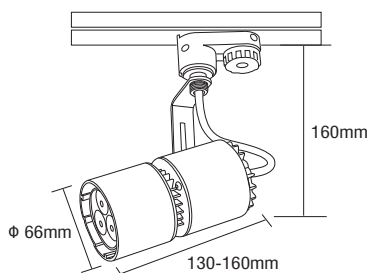

TUBE 5 ACTION LED

9444 LED ΙΣΧΥΟΣ /
POWER LED
230V 3x1W 350mA

ΜΗΚΟΣ/LENGTH 130mm

9445 LED ΙΣΧΥΟΣ /
POWER LED
230V 3x3W 700mA

ΜΗΚΟΣ/LENGTH 160mm

∅ 66mm ↔ 130-160mm CE IP20

- ▶ Διακοσμητικός προβολέας
- ▶ κυτός αλουμίνιου
- ▶ εσωτερικού χώρου
- ▶ περιστρεφόμενος με κάθετη και οριζόντια κίνηση
- ▶ με 3 led ισχύος με φακό 1W 350mA ή 3W 700mA
- ▶ σε χρώμα λευκό ζεστό, λευκό κρύο, μπλέ σε 15° ή 25° ή άλλες μοίρες
- ▶ με ενσωματωμένο led driver 230/240V
- ▶ εντός διακοσμητικού κιβωτίου από κυτό αλουμίνιο
- ▶ κατάλληλος για τοποθέτηση σε τριφασική ράγα για φωτισμό καταστημάτων, βιτρινών, εκθεσιακών χώρων κλπ.

- ▶ Decorative projector
- ▶ from die cast aluminum
- ▶ for indoors use
- ▶ adjustable with horizontal and vertical movement
- ▶ with 3 power leds with lens 1W 350mA or 3W 700mA
- ▶ in cool white or warm white colors of 15° or 20° or other degrees
- ▶ with incorporated led driver 230/240V in decorative die cast aluminum box suitable for three phase track
- ▶ for use at shops, shopwindows, showrooms.

TUBE 6 ACTION LED

9446 LED ΙΣΧΥΟΣ /
POWER LED
230V 3x1W 350mA

ΜΗΚΟΣ/LENGTH 130mm

9447 LED ΙΣΧΥΟΣ /
POWER LED
230V 3x3W 700mA

ΜΗΚΟΣ/LENGTH 130mm

∅ 66mm ↔ 130-160mm CE IP20

- ▶ Διακοσμητικός προβολέας
- ▶ κυτός αλουμίνιου
- ▶ εσωτερικού χώρου
- ▶ περιστρεφόμενος με κάθετη και οριζόντια κίνηση
- ▶ με 3 led ισχύος με φακό 1W 350mA ή 3W 700mA
- ▶ σε χρώμα λευκό ζεστό, λευκό κρύο, μπλέ σε 15° ή 25° ή άλλες μοίρες
- ▶ με ενσωματωμένο led driver 230/240V
- ▶ εντός διακοσμητικού κιβωτίου από κυτό αλουμίνιο
- ▶ κατάλληλος για τοποθέτηση σε τριφασική ράγα για φωτισμό καταστημάτων, βιτρινών, εκθεσιακών χώρων κλπ.