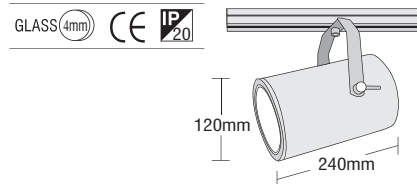

- Διακοσμητικός προβολέας εσωτερικού χώρου
- χυτός αλουμινίου
- περιστρεφόμενος με οριζόντια και κάθετη κίνηση
- με υάλινο προφυλακτήρα tempered πάχους 4mm διάφανο ή ματ
- και ενσωματωμένο ηλεκτρονικό σύστημα έναυσης
- κατάλληλος για φωτισμό καταστημάτων, βιτρινών, εκθεσιακών χώρων
- Προσφέρεται και με adaptor για τοποθέτηση σε ράγα

- Decorative projector for indoors use
- from die cast aluminum
- adjustable with horizontal and vertical movement
- with tempered glass 4mm thick transparent or mat
- and incorporated electronic gear box
- for use at shops, shopwindows, showrooms
- Available with adaptor suitable for track

2964		HCI-TC 35W G8,5			
2965		HCI-TC 70W G8,5			
2966		HQI-T 230V 35W G12			
2967		HQI-T 230V 70W G12			
2968		BRITESPOT Es111 230V 35W GX10			
2969		BRITESPOT Es111 230V 70W GX10