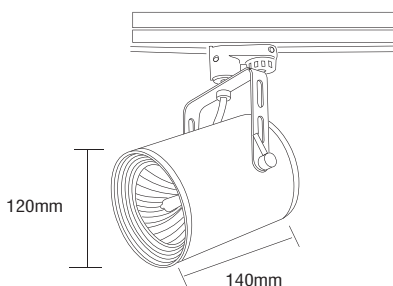

TUBE 6

7386

HALLOSPOT R111
230/12V 50W G53

7387

PAR30
230V 75-100W E27

- ▶ Διακοσμητικός προβολέας
- ▶ εσωτερικού χώρου
- ▶ χυτός αλουμίνιο
- ▶ κατάλληλος για φωτισμό καταστημάτων, βιτρινών, εκθεσιακών χώρων.
- ▶ Προσφέρεται και με adaptor για τοποθέτηση σε ράγα.
- ▶ Decorative projector
- ▶ for indoors use
- ▶ from die cast aluminum
- ▶ for use at shops, shopwindows, showrooms.
- ▶ Available with adaptor suitable for track.

TUBE 7

7865

PAR30
230V 75-100W E27

- ▶ Διακοσμητικός προβολέας
- ▶ εσωτερικού χώρου
- ▶ χυτός αλουμινίου
- ▶ κατάλληλος για φωτισμό καταστημάτων, βιτρινών, εκθεσιακών χώρων.
- ▶ Προσφέρεται και με adaptor για τοποθέτηση σε ράγα.
- ▶ Decorative projector
- ▶ for indoors use
- ▶ from die cast aluminum
- ▶ for use at shops, shopwindows, showrooms.
- ▶ Available with adaptor suitable for track.