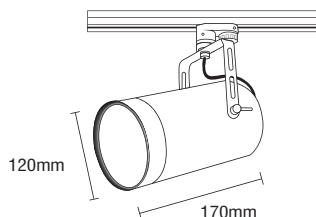

7305

HALLOSPOT R111
230/12V 50W G53

7306

HALLOSPOT R111
230/12V 100W G53

- ▶ Διακοσμητικός προβολέας
- ▶ εσωτερικού χώρου
- ▶ χυτός αλουμίνιο
- ▶ περιστρεφόμενος με οριζόντια και κάθετη κίνηση
- ▶ και ενσωματωμένο μετασχηματιστή 50W ή 100W
- ▶ κατάλληλος για φωτισμό καταστημάτων, βιτρινών, εκθεσιακών χώρων.
- ▶ Προσφέρεται και με adaptor για τοποθέτηση σε ράγα.
- ▶ Decorative projector
- ▶ for indoors use
- ▶ from die cast aluminum
- ▶ horizontally and vertically adjustable
- ▶ with incorporated transformer 50W or 100W
- ▶ for use at shops, shopwindows, showrooms.
- ▶ Available with adaptor suitable for track.