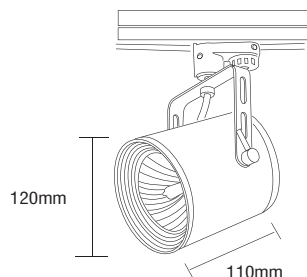

9432

PAR30
230V 75-100W E27