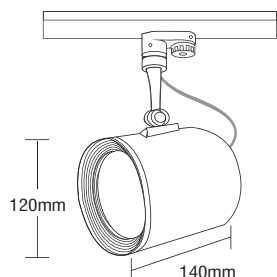

7305

HALLOSPOT R111
230/12V 50W G53

7306

HALLOSPOT R111
230/12V 100W G53

- ▶ Διακοσμητικός προβολέας
- ▶ εσωτερικού χώρου
- ▶ χυτός αλουμίνιο
- ▶ περιστρεφόμενος με οριζόντια και κάθετη κίνηση
- ▶ και ενσωματωμένο μετασχηματιστή 50W ή 100W
- ▶ κατάλληλος για φωτισμό καταστημάτων, βιτρινών, εκθεσιακών χώρων.
- ▶ Προσφέρεται και με adaptor για τοποθέτηση σε ράγα.
- ▶ Decorative projector
- ▶ for indoors use
- ▶ from die cast aluminum
- ▶ horizontally and vertically adjustable
- ▶ with incorporated transformer 50W or 100W
- ▶ for use at shops, shopwindows, showrooms.
- ▶ Available with adaptor suitable for track.

TUBE 6

7386

HALLOSPOT R111
230/12V 50W G53

7387

PAR30
230V 75-100W E27

- ▶ Διακοσμητικός προβολέας
- ▶ εσωτερικού χώρου
- ▶ χυτός αλουμίνιο
- ▶ κατάλληλος για φωτισμό καταστημάτων, βιτρινών, εκθεσιακών χώρων.
- ▶ Προσφέρεται και με adaptor για τοποθέτηση σε ράγα.
- ▶ Decorative projector
- ▶ for indoors use
- ▶ from die cast aluminum
- ▶ for use at shops, shopwindows, showrooms.
- ▶ Available with adaptor suitable for track.

TUBE 7

7865

PAR30
230V 75-100W E27

- ▶ Διακοσμητικός προβολέας
- ▶ εσωτερικού χώρου
- ▶ χυτός αλουμινίου
- ▶ κατάλληλος για φωτισμό καταστημάτων, βιτρινών, εκθεσιακών χώρων.
- ▶ Προσφέρεται και με adaptor για τοποθέτηση σε ράγα.
- ▶ Decorative projector
- ▶ for indoors use
- ▶ from die cast aluminum
- ▶ for use at shops, shopwindows, showrooms.
- ▶ Available with adaptor suitable for track.