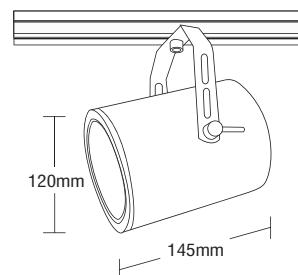

7384  HALLOSPOT R111
230-12V 50W G53   

7385  PAR30
230V 75-100W E27  

TUBE 10.1

- ▶ Διακοσμητικός προβολέας
 - ▶ εσωτερικού χώρου
 - ▶ χυτός αλουμινίου
 - ▶ κατάλληλος για φωτισμό καταστημάτων, βιτρινών, εκθεσιακών χώρων.
 - ▶ Προσφέρεται και με adaptor για τοποθέτηση σε ράγα.
- ▶ Decorative projector
 - ▶ for indoors use
 - ▶ from die cast aluminum
 - ▶ for use at shops, shopwindows, showrooms.
 - ▶ Available with adaptor suitable for track.

7382  PAR 30
230V 75-100W E27  

TUBE 10.2

- ▶ Διακοσμητικός προβολέας
 - ▶ εσωτερικού χώρου
 - ▶ χυτός αλουμινίου
 - ▶ κατάλληλος για φωτισμό καταστημάτων, βιτρινών, εκθεσιακών χώρων.
 - ▶ Προσφέρεται και με adaptor για τοποθέτηση σε ράγα.
- ▶ Decorative projector
 - ▶ for indoors use
 - ▶ from die cast aluminum
 - ▶ for use at shops, shopwindows, showrooms.
 - ▶ Available with adaptor suitable for track.