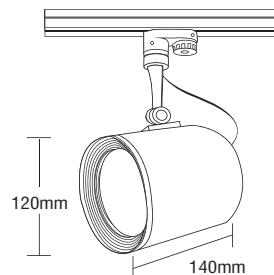

NEW

TUBE 9

- ▶ Διακοσμητικός προβολέας
 - ▶ εσωτερικού χώρου
 - ▶ χυτός αλουμινίου
 - ▶ κατάλληλος για φωτισμό καταστημάτων, βιτρινών, εκθεσιακών χώρων.
 - ▶ Προσφέρεται και με adaptor για τοποθέτηση σε ράγα.
- ▶ Decorative projector
 - ▶ for indoors use
 - ▶ from die cast aluminum
 - ▶ for use at shops, shopwindows, showrooms.
 - ▶ Available with adaptor suitable for track.

7384  HALLOSPOT R111
230-12V 50W G53   

7385  PAR30
230V 75-100W E27  

TUBE 10.1

- ▶ Διακοσμητικός προβολέας
 - ▶ εσωτερικού χώρου
 - ▶ χυτός αλουμινίου
 - ▶ κατάλληλος για φωτισμό καταστημάτων, βιτρινών, εκθεσιακών χώρων.
 - ▶ Προσφέρεται και με adaptor για τοποθέτηση σε ράγα.
- ▶ Decorative projector
 - ▶ for indoors use
 - ▶ from die cast aluminum
 - ▶ for use at shops, shopwindows, showrooms.
 - ▶ Available with adaptor suitable for track.

7382  PAR 30
230V 75-100W E27  

TUBE 10.2

- ▶ Διακοσμητικός προβολέας
 - ▶ εσωτερικού χώρου
 - ▶ χυτός αλουμινίου
 - ▶ κατάλληλος για φωτισμό καταστημάτων, βιτρινών, εκθεσιακών χώρων.
 - ▶ Προσφέρεται και με adaptor για τοποθέτηση σε ράγα.
- ▶ Decorative projector
 - ▶ for indoors use
 - ▶ from die cast aluminum
 - ▶ for use at shops, shopwindows, showrooms.
 - ▶ Available with adaptor suitable for track.