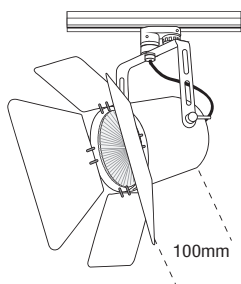

7383

PAR30
230V 75-100W E27

- ▶ Διακοσμητικός προβολέας
 - ▶ εσωτερικού χώρου
 - ▶ χυτός αλουμινίου
 - ▶ με αντιθαμβωτικό λούβρο από προφίλ αλουμινίου
 - ▶ κατάλληλος για φωτισμό καταστημάτων, βιτρινών, εκθεσιακών χώρων.
 - ▶ Προσφέρεται και με adaptor για τοποθέτηση σε ράγα.
- ▶ Decorative projector
 - ▶ for indoors use
 - ▶ from die cast aluminum
 - ▶ with antidazzling louver from aluminum profile
 - ▶ for use at shops, shopwindows, showrooms.
 - ▶ Available with adaptor suitable for track.

TUBE 11 CROSS

7333

PAR30
230V 75-100W E27

∅ 120mm ↔ 100mm

- ▶ Διακοσμητικός προβολέας
 - ▶ εσωτερικού χώρου
 - ▶ χυτός αλουμινίου
 - ▶ με περσίδες
 - ▶ κατάλληλος για φωτισμό καταστημάτων, βιτρινών, εκθεσιακών χώρων.
 - ▶ Προσφέρεται και με adaptor για τοποθέτηση σε ράγα.
- ▶ Decorative projector
 - ▶ for indoors use
 - ▶ from die cast aluminum
 - ▶ with barndoors
 - ▶ for use at shops, shopwindows, showrooms.
 - ▶ Available with adaptor suitable for track.

TUBE 12 THEATER

7395

PAR30
230V 75-100W E27

- ▶ Διακοσμητικός προβολέας
 - ▶ εσωτερικού χώρου
 - ▶ χυτός αλουμινίου
 - ▶ κατάλληλος για φωτισμό καταστημάτων, βιτρινών, εκθεσιακών χώρων.
 - ▶ Προσφέρεται και με adaptor για τοποθέτηση σε ράγα.
- ▶ Decorative projector
 - ▶ for indoors use
 - ▶ from die cast aluminum
 - ▶ for use at shops, shop windows, showrooms.
 - ▶ Available with adaptor suitable for track.