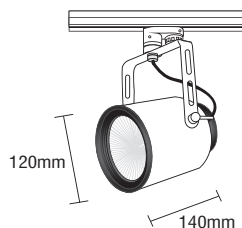

7383

PAR30
230V 75-100W E27

- ▶ Διακοσμητικός προβολέας
 - ▶ εσωτερικού χώρου
 - ▶ χυτός αλουμινίου
 - ▶ με αντιθαμβωτικό λούβρο από προφίλ αλουμινίου
 - ▶ κατάλληλος για φωτισμό καταστημάτων, βιτρινών, εκθεσιακών χώρων.
 - ▶ Προσφέρεται και με adaptor για τοποθέτηση σε ράγα.
- ▶ Decorative projector
 - ▶ for indoors use
 - ▶ from die cast aluminum
 - ▶ with antidazzling louver from aluminum profile
 - ▶ for use at shops, shopwindows, showrooms.
 - ▶ Available with adaptor suitable for track.

TUBE 11 CROSS

7333

PAR30
230V 75-100W E27

∅ 120mm ↔ 100mm

- ▶ Διακοσμητικός προβολέας
 - ▶ εσωτερικού χώρου
 - ▶ χυτός αλουμινίου
 - ▶ με περσίδες
 - ▶ κατάλληλος για φωτισμό καταστημάτων, βιτρινών, εκθεσιακών χώρων.
 - ▶ Προσφέρεται και με adaptor για τοποθέτηση σε ράγα.
- ▶ Decorative projector
 - ▶ for indoors use
 - ▶ from die cast aluminum
 - ▶ with barndoors
 - ▶ for use at shops, shopwindows, showrooms.
 - ▶ Available with adaptor suitable for track.

TUBE 12 THEATER

7395

PAR30
230V 75-100W E27

- ▶ Διακοσμητικός προβολέας
 - ▶ εσωτερικού χώρου
 - ▶ χυτός αλουμινίου
 - ▶ κατάλληλος για φωτισμό καταστημάτων, βιτρινών, εκθεσιακών χώρων.
 - ▶ Προσφέρεται και με adaptor για τοποθέτηση σε ράγα.
- ▶ Decorative projector
 - ▶ for indoors use
 - ▶ from die cast aluminum
 - ▶ for use at shops, shop windows, showrooms.
 - ▶ Available with adaptor suitable for track.