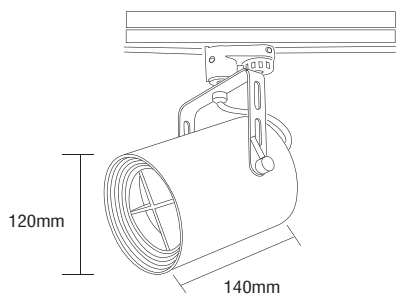

7383

PAR30
230V 75-100W E27

- ▶ Διακοσμητικός προβολέας
 - ▶ εσωτερικού χώρου
 - ▶ χυτός αλουμινίου
 - ▶ με αντιθαμβωτικό λούβρο από προφίλ αλουμινίου
 - ▶ κατάλληλος για φωτισμό καταστημάτων, βιτρινών, εκθεσιακών χώρων.
 - ▶ Προσφέρεται και με adaptor για τοποθέτηση σε ράγα.
- ▶ Decorative projector
 - ▶ for indoors use
 - ▶ from die cast aluminum
 - ▶ with antidazzling louver from aluminum profile
 - ▶ for use at shops, shopwindows, showrooms.
 - ▶ Available with adaptor suitable for track.

TUBE 11 CROSS

7333

PAR30
230V 75-100W E27

∅ 120mm ↔ 100mm

- ▶ Διακοσμητικός προβολέας
 - ▶ εσωτερικού χώρου
 - ▶ χυτός αλουμινίου
 - ▶ με περσίδες
 - ▶ κατάλληλος για φωτισμό καταστημάτων, βιτρινών, εκθεσιακών χώρων.
 - ▶ Προσφέρεται και με adaptor για τοποθέτηση σε ράγα.
- ▶ Decorative projector
 - ▶ for indoors use
 - ▶ from die cast aluminum
 - ▶ with barndoors
 - ▶ for use at shops, shopwindows, showrooms.
 - ▶ Available with adaptor suitable for track.

TUBE 12 THEATER

7395

PAR30
230V 75-100W E27

- ▶ Διακοσμητικός προβολέας
 - ▶ εσωτερικού χώρου
 - ▶ χυτός αλουμινίου
 - ▶ κατάλληλος για φωτισμό καταστημάτων, βιτρινών, εκθεσιακών χώρων.
 - ▶ Προσφέρεται και με adaptor για τοποθέτηση σε ράγα.
- ▶ Decorative projector
 - ▶ for indoors use
 - ▶ from die cast aluminum
 - ▶ for use at shops, shop windows, showrooms.
 - ▶ Available with adaptor suitable for track.