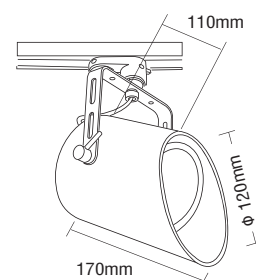

NEW

TUBE DIRECTIONAL 1

- ▶ Διακοσμητικός προβολέας εσωτερικού χώρου
- ▶ χυτός αλουμινίου
- ▶ κατάλληλος για φωτισμό καταστημάτων, βιτρινών, εκθεσιακών χώρων.
- ▶ Προσφέρεται και με adaptor για τοποθέτηση σε ράγα.
- ▶ Decorative projector for indoors use
- ▶ from die cast aluminum
- ▶ for use at shops, shopwindows, showrooms.
- ▶ Available with adaptor suitable for track.

7934

RAR30
230V 75-100W E27

CE IP20

TUBE DIRECTIONAL 2

- ▶ Διακοσμητικός προβολέας εσωτερικού χώρου
- ▶ χυτός αλουμινίου
- ▶ κατάλληλος για φωτισμό καταστημάτων, βιτρινών, εκθεσιακών χώρων.
- ▶ Προσφέρεται και με adaptor για τοποθέτηση σε ράγα.
- ▶ Decorative projector for indoors use
- ▶ from die cast aluminum
- ▶ for use at shops, shopwindows, showrooms.
- ▶ Available with adaptor suitable for track.

7396

RAR30
230V 75-100W E27

CE IP20

TUBE DIRECTIONAL CROSS

- ▶ Διακοσμητικός προβολέας εσωτερικού χώρου
- ▶ χυτός αλουμινίου,
- ▶ με αντιθαμβωτικό λούβρο από προφίλ αλουμινίου
- ▶ κατάλληλος για φωτισμό καταστημάτων, βιτρινών, εκθεσιακών χώρων.
- ▶ Προσφέρεται και με adaptor για τοποθέτηση σε ράγα.
- ▶ Decorative projector for indoors use
- ▶ from die cast aluminum
- ▶ with antidazzling louver from aluminum profile
- ▶ for use at shops, shopwindows, showrooms.
- ▶ Available with adaptor suitable for track.