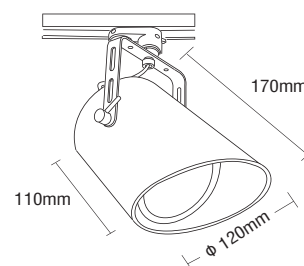

NEW

TUBE DIRECTIONAL 1

- ▶ Διακοσμητικός προβολέας εσωτερικού χώρου
- ▶ χυτός αλουμινίου
- ▶ κατάλληλος για φωτισμό καταστημάτων, βιτρινών, εκθεσιακών χώρων.
- ▶ Προσφέρεται και με adaptor για τοποθέτηση σε ράγα.
- ▶ Decorative projector for indoors use
- ▶ from die cast aluminum
- ▶ for use at shops, shopwindows, showrooms.
- ▶ Available with adaptor suitable for track.

7934

RAR30
230V 75-100W E27

CE IP20

TUBE DIRECTIONAL 2

- ▶ Διακοσμητικός προβολέας εσωτερικού χώρου
- ▶ χυτός αλουμινίου
- ▶ κατάλληλος για φωτισμό καταστημάτων, βιτρινών, εκθεσιακών χώρων.
- ▶ Προσφέρεται και με adaptor για τοποθέτηση σε ράγα.
- ▶ Decorative projector for indoors use
- ▶ from die cast aluminum
- ▶ for use at shops, shopwindows, showrooms.
- ▶ Available with adaptor suitable for track.

7396

RAR30
230V 75-100W E27

CE IP20

TUBE DIRECTIONAL CROSS

- ▶ Διακοσμητικός προβολέας εσωτερικού χώρου
- ▶ χυτός αλουμινίου,
- ▶ με αντιθαμβωτικό λούβρο από προφίλ αλουμινίου
- ▶ κατάλληλος για φωτισμό καταστημάτων, βιτρινών, εκθεσιακών χώρων.
- ▶ Προσφέρεται και με adaptor για τοποθέτηση σε ράγα.
- ▶ Decorative projector for indoors use
- ▶ from die cast aluminum
- ▶ with antidazzling louver from aluminum profile
- ▶ for use at shops, shopwindows, showrooms.
- ▶ Available with adaptor suitable for track.