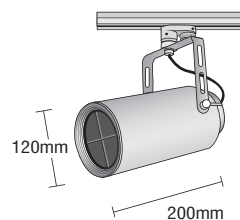

## TUBE 14.1 CROSS

- ▶ Διακοσμητικός προβολέας
  - ▶ εσωτερικού χώρου
  - ▶ χυτός αλουμινίου
  - ▶ με αντιθαμβωτικό λούβρο από προφίλ αλουμινίου
  - ▶ κατάλληλος για φωτισμό καταστημάτων, βιτρινών, εκθεσιακών χώρων.
  - ▶ Προσφέρεται και με adaptor για τοποθέτηση σε ράγα.
- ▶ Decorative projector
  - ▶ for indoors use
  - ▶ from die cast aluminum
  - ▶ with antidazzling louver
  - ▶ for aluminum profile
  - ▶ for use at shops, shop windows, showrooms.
  - ▶ Available with adaptor suitable for track.

## TUBE 14.2 CROSS

- ▶ Διακοσμητικός προβολέας
  - ▶ εσωτερικού χώρου
  - ▶ χυτός αλουμινίου
  - ▶ με αντιθαμβωτικό λούβρο από προφίλ αλουμινίου
  - ▶ κατάλληλος για φωτισμό καταστημάτων, βιτρινών, εκθεσιακών χώρων.
  - ▶ Προσφέρεται και με adaptor για τοποθέτηση σε ράγα.
- ▶ Decorative projector
  - ▶ for indoors use
  - ▶ from die cast aluminum
  - ▶ with antidazzling louver
  - ▶ from aluminum profile
  - ▶ for use at shops, shop windows, showrooms.
  - ▶ Available with adaptor suitable for track.