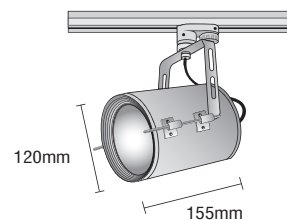

TUBE 14.1 CROSS

1. Διακοσμητικός προβολέας
   - εσωτερικού χώρου
   - χυτός αλουμινίου
   - με αντιθαμβωτικό λούβρο από προφίλ αλουμινίου
   - κατάλληλος για φωτισμό καταστημάτων, βιτρινών, εκθεσιακών χώρων.
   - Προσφέρεται και με adaptor για τοποθέτηση σε ράγα.
2. Decorative projector
   - for indoors use
   - from die cast aluminum
   - with antidazzling louver
   - for aluminum profile
   - for use at shops, shop windows, showrooms.
   - Available with adaptor suitable for track.

9434

HALLOSPOT R111
230/12V 50W G53

7398

PAR30
230V 75-100W E27

TUBE 14.2 CROSS

1. Διακοσμητικός προβολέας
   - εσωτερικού χώρου
   - χυτός αλουμινίου
   - με αντιθαμβωτικό λούβρο από προφίλ αλουμινίου
   - κατάλληλος για φωτισμό καταστημάτων, βιτρινών, εκθεσιακών χώρων.
   - Προσφέρεται και με adaptor για τοποθέτηση σε ράγα.
2. Decorative projector
   - for indoors use
   - from die cast aluminum
   - with antidazzling louver
   - from aluminum profile
   - for use at shops, shop windows, showrooms.
   - Available with adaptor suitable for track.

9435

HALLOSPOT R111
230/12V 50W G53

7399

PAR30
230V 75-100W E27

TUBE 15

1. Διακοσμητικός προβολέας
   - εσωτερικού χώρου
   - χυτός αλουμινίου
   - περιστρεφόμενος με οριζόντια και κάθετη κίνηση
   - κατάλληλος για φωτισμό καταστημάτων, βιτρινών, εκθεσιακών χώρων.
   - Προσφέρεται και με adaptor για τοποθέτηση σε ράγα.
2. Decorative projector
   - for indoors use
   - from die cast aluminum
   - horizontally and vertically adjustable
   - for use at shops, shopwindows, showrooms.
   - Available with adaptor suitable for track.

7307

PAR30
230V 75-100W E27

TUBE 16