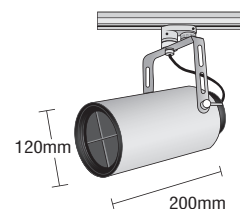

TUBE 14.1 CROSS

1. Διακοσμητικός προβολέας
   - εσωτερικού χώρου
   - χυτός αλουμινίου
   - με αντιθαμβωτικό λούβρο από προφίλ αλουμινίου
   - κατάλληλος για φωτισμό καταστημάτων, βιτρινών, εκθεσιακών χώρων.
   - Προσφέρεται και με adaptor για τοποθέτηση σε ράγα.
2. Decorative projector
   - for indoors use
   - from die cast aluminum
   - with antidazzling louver
   - for aluminum profile
   - for use at shops, shop windows, showrooms.
   - Available with adaptor suitable for track.

9434

HALLOSPOT R111
230/12V 50W G53

7398

PAR30
230V 75-100W E27

TUBE 14.2 CROSS

1. Διακοσμητικός προβολέας
   - εσωτερικού χώρου
   - χυτός αλουμινίου
   - με αντιθαμβωτικό λούβρο από προφίλ αλουμινίου
   - κατάλληλος για φωτισμό καταστημάτων, βιτρινών, εκθεσιακών χώρων.
   - Προσφέρεται και με adaptor για τοποθέτηση σε ράγα.
2. Decorative projector
   - for indoors use
   - from die cast aluminum
   - with antidazzling louver
   - from aluminum profile
   - for use at shops, shop windows, showrooms.
   - Available with adaptor suitable for track.

9435

HALLOSPOT R111
230/12V 50W G53

7399

PAR30
230V 75-100W E27

TUBE 15

1. Διακοσμητικός προβολέας
   - εσωτερικού χώρου
   - χυτός αλουμινίου
   - περιστρεφόμενος με οριζόντια και κάθετη κίνηση
   - κατάλληλος για φωτισμό καταστημάτων, βιτρινών, εκθεσιακών χώρων.
   - Προσφέρεται και με adaptor για τοποθέτηση σε ράγα.
2. Decorative projector
   - for indoors use
   - from die cast aluminum
   - horizontally and vertically adjustable
   - for use at shops, shopwindows, showrooms.
   - Available with adaptor suitable for track.

7307

PAR30
230V 75-100W E27

TUBE 16