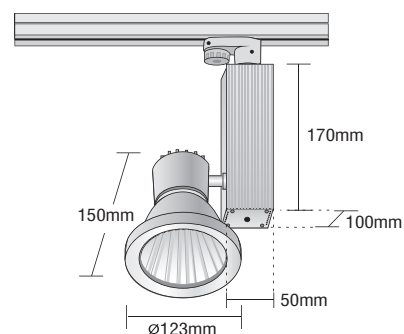

INTRO BOX 1

- ▶ Διακοσμητικός προβολέας
- ▶ εσωτερικού χώρου
- ▶ χυτός αλουμινίου
- ▶ περιστρεφόμενος οριζοντίως και καθέτως,
- ▶ με υάλινο προφυλακτήρα tempered διάφανο ή ματ πάχους 4mm
- ▶ με σετ έναυσης HQI 35-70W εντός διακοσμητικού κιβωτίου από προφίλ αλουμινίου κατάλληλου για τοποθέτηση σε τριφασική ράγα
- ▶ κατάλληλος για φωτισμό καταστημάτων, βιτρινών, εκθεσιακών, χώρων.
- ▶ Decorative projector
- ▶ for indoors use
- ▶ from die cast aluminum
- ▶ adjustable horizontally and vertically
- ▶ with tempered glass transparent or mat 4mm thick
- ▶ with HQI gear box 35-70W in decorative box from aluminum profile suitable for three phase track
- ▶ for use at shops, shopwindows, showrooms.

8378

HQI - T 230V
35W G12

7470

HQI - T 230V
70W G12

GLASS (4mm) CE IP20

INTRO BOX 2

- ▶ Διακοσμητικός προβολέας
- ▶ εσωτερικού χώρου
- ▶ χυτός αλουμινίου
- ▶ περιστρεφόμενος οριζοντίως και καθέτως,
- ▶ με υάλινο προφυλακτήρα tempered διάφανο ή ματ πάχους 4mm
- ▶ με σετ έναυσης HQI 35-70W εντός διακοσμητικού κιβωτίου από προφίλ αλουμινίου κατάλληλου για τοποθέτηση σε τριφασική ράγα
- ▶ κατάλληλος για φωτισμό καταστημάτων, βιτρινών, εκθεσιακών, χώρων.
- ▶ Decorative projector
- ▶ for indoors use
- ▶ from die cast aluminum
- ▶ adjustable horizontally and vertically
- ▶ with tempered glass transparent or mat 4mm thick
- ▶ with HQI gear box 35-70W in decorative box from aluminum profile suitable for three phase track
- ▶ for use at shops, shopwindows, showrooms.