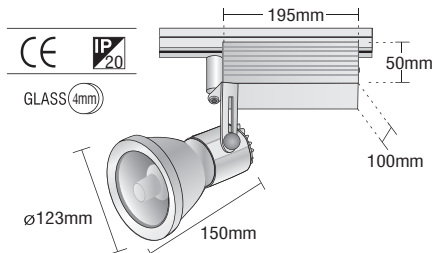

- Διακοσμητικός προβολέας
- εσωτερικού χώρου
- χυτός αλουμινίου
- περιστρεφόμενος οριζοντίως και καθέτως,
- με υάλινο προφυλακτήρα tempered διάφανο ή ματ πάχους 4mm
- με σετ έναυσης HQI 35-70W εντός διακοσμητικού κιβωτίου από προφίλ αλουμινίου κατάλληλου για τοποθέτηση σε τριφασική ράγα
- κατάλληλος για φωτισμό καταστημάτων, βιτρινών, εκθεσιακών, χώρων.
- Decorative projector
- for indoors use
- from die cast aluminum
- adjustable horizontally and vertically
- with tempered glass transparent or mat 4mm thick
- with HQI gear box 35-70W in decorative box from aluminum profile suitable for three phase track
- for use at shops, shopwindows, showrooms.

7370

CDM -R111
230V 35W Gx8,5

7371

CDM -R111
230V 70W Gx8,5

7471

CDM -R 230V
35W E27

7472

CDM -R 230V
70W E27

7473

HALLOSPOT R111
230/12V 50W G53

7474

HALLOSPOT R111
230/12V 75W G53

7475

HALLOSPOT R111
230/12V 100W G53