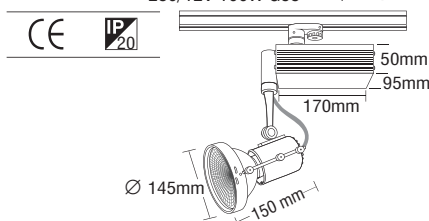

7335		HCI-TC 35W G8,5			
7336		HCI-TC 70W G8,5			
7337		HQI-T 230V 35W G12			
7338		HQI-T 230V 70W G12			
7339		HQI-T 230V 150W G12			
7493		CDM -R111 230V 35W Gx8,5			
7494		CDM -R111 230V 70W Gx8,5			
7495		HALLOSPOT R111 230/12V 50W G53			
7497		HALLOSPOT R111 230/12V 100W G53