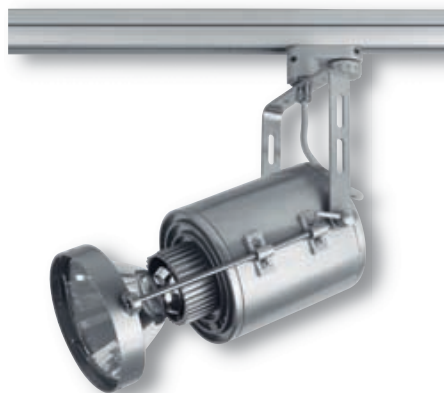

3852		HQI-T 230V 35W G12			
7489		HQI-T 230V 70W G12			
7490		HALLOSPOT R111 230/12V 50W G53			
7492		HALLOSPOT R111 230/12V 100W G53			
2950		CDM - R111 230V 35W Gx10			
2959		CDM - R111 230V 70W Gx10			

1. Διακοσμητικός προβολέας
   - εσωτερικού χώρου
   - από προφίλ αλουμινίου
   - με ενσωματωμένο ηλεκτρονικό σετ έναυσης
   - κατάλληλος για φωτισμό καταστημάτων, βιτρινών, εκθεσιακών χώρων.
   - Προσφέρεται και με adaptor για τοποθέτηση σε ράγα
2. Decorative projector
   - for indoors use
   - from aluminum profile
   - with incorporated electronic gear box
   - for use at shops, shopwindows, showrooms.
   - Available with adaptor suitable for track.

EXPLORER I

7335		HCI-TC 35W G8,5			
7336		HCI-TC 70W G8,5			
7337		HQI-T 230V 35W G12			
7338		HQI-T 230V 70W G12			
7339		HQI-T 230V 150W G12			
7493		CDM -R111 230V 35W Gx8,5			
7494		CDM -R111 230V 70W Gx8,5			
7495		HALLOSPOT R111 230/12V 50W G53			
7497		HALLOSPOT R111 230/12V 100W G53			

1. Διακοσμητικός προβολέας
   - εσωτερικού χώρου
   - χυτός αλουμινίου
   - περιστρεφόμενος με οριζόντια και κάθετη κίνηση
   - και σετ έναυσης εντός μεταλλικού διακοσμητικού κιβωτίου κατάλληλου για τοποθέτηση σε τριφασική ράγα
   - κατάλληλος για φωτισμό καταστημάτων, βιτρινών, εκθεσιακών χώρων.
2. Decorative projector
   - for indoors use
   - from die cast aluminum
   - adjustable with horizontal and vertical movement
   - with gear box in decorative metal box suitable for three phase track
   - for use at shops, shopwindows, showrooms.

EXPLORER BOX I

7498		HQI-T 230V 35W G12			
7499		HQI-T 230V 70W G12			
7806		HQI-T 230V 150W G12			
7807		CDM -R111 230V 35W Gx8,5			
7808		CDM -R111 230V 70W Gx8,5			
7809		HALLOSPOT R111 230/12V 50W G53			
7811		HALLOSPOT R111 230/12V 100W G53