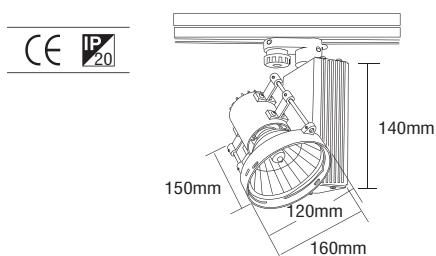

7498		HQI-T 230V 35W G12			
7499		HQI-T 230V 70W G12			
7806		HQI-T 230V 150W G12			
7807		CDM -R111 230V 35W Gx8,5			
7808		CDM -R111 230V 70W Gx8,5			
7809		HALLOSPOT R111 230/12V 50W G53			
7811		HALLOSPOT R111 230/12V 100W G53