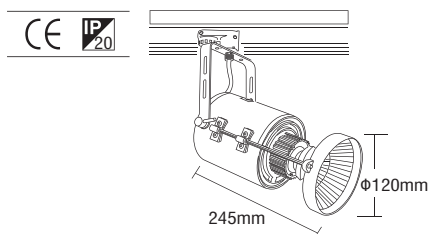

- ▶ Διακοσμητικός προβολέας
  - ▶ εσωτερικού χώρου
  - ▶ από προφίλ αλουμινίου
  - ▶ με ενσωματωμένο ηλεκτρονικό σετ έναυσης
  - ▶ κατάλληλος για φωτισμό καταστημάτων, βιτρινών, εκθεσιακών χώρων.
  - ▶ Προσφέρεται και με adaptor για τοποθέτηση σε ράγα
- ▶ Decorative projector
  - ▶ for indoors use
  - ▶ from aluminum profile
  - ▶ with incorporated electronic gear box
  - ▶ for use at shops, shopwindows, showrooms.
  - ▶ Available with adaptor suitable for track.