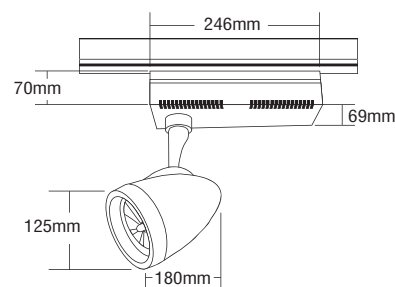

1. Διακοσμητικός προβολέας εξωτερικός εσωτερικού χώρου
   - χυτός αλουμινίου
   - περιστρεφόμενος με οριζόντια και κάθετη κίνηση
   - με σετ έναυσης HQI 70-150W εντός διακοσμητικού μεταλλικού κιβωτίου, κατάλληλου για τοποθέτηση σε τριφασική ράγα
   - κατάλληλος για φωτισμό βιτρινών, καταστημάτων, εκθεσιακών χώρων.
2. Decorative projector external for indoors use
   - from die cast aluminum
   - adjustable with horizontal and vertical movement
   - with gear box HQI 70-150W in decorative metal box, suitable for three phase track
   - for use at shops, shopwindows, showrooms.

1765 HQI-T
230V 70W G12

1766 HQI-T
230V 150W G12

CE