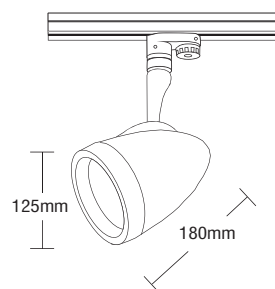

1. Διακοσμητικός προβολέας εσωτερικού χώρου
   - χυτός αλουμινίου
   - περιστρεφόμενος με οριζόντια και κάθετη κίνηση
   - κατάλληλος για φωτισμό καταστημάτων, βιτρινών, εκθεσιακών χώρων.
   - Προσφέρεται και με adaptor για τοποθέτηση σε ράγα.
2. Decorative projector for indoors use
   - from die cast aluminum
   - adjustable with horizontal and vertical movement
   - for use at shops, shopwindows, showrooms.
   - Available with adaptor suitable for track.

7354 PAR30
230V 75-100W E27

CE