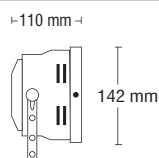

## MINI PILOT

2264 HALLOSPOT R111 230/12V 50W G53

2265 PAR 36 230/12V 30-50W SEALED BEAM

2266 HALLOSPOT R111 12V 100W G53

2267 PAR 36 12V 30-50W SEALED BEAM

- ▶ Διακοσμητικός μεταλλικός προβολέας εσωτερικού χώρου
- ▶ με ή χωρίς ενσωματωμένο μετασχηματιστή για φωτισμό βιτρινών, καταστημάτων, εκθεσιακών χώρων.
- ▶ Προσφέρεται και με adaptor για τοποθέτηση σε ράγα.
- ▶ Decorative pressed steel projector for indoors use
- ▶ with or without incorporated transformer
- ▶ for shops windows, showrooms, displays
- ▶ Available with adaptor suitable for track.