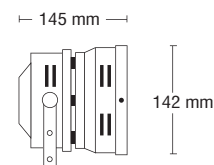

## MINI PILOT CDM-R111 ON TRACK

2262 HALLOSPOT R111 230/12V 50W G53

2259 HALLOSPOT R111 230/12V 100W G53

2263 PAR 36 230/12V 30-50W SEALED BEAM

- ▶ Διακοσμητικός μεταλλικός προβολέας εσωτερικού χώρου
- ▶ με ενσωματωμένο μετασχηματιστή για φωτισμό βιτρινών, καταστημάτων, εκθεσιακών χώρων.
- ▶ Προσφέρεται και με adaptor για τοποθέτηση σε ράγα.
- ▶ Decorative pressed steel projector for indoors use
- ▶ with incorporated transformer
- ▶ for shops windows, showrooms, displays
- ▶ Available with adaptor suitable for track.