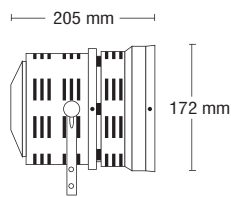

2046 HQI-TS 230V 70W Rx7s

2047 HQI-TS 230V 150W Rx7s