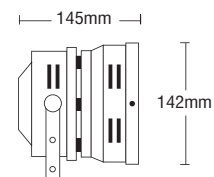

## PILOT

9473 BRITESPOT ES 111 230V 35W Gx10

9474 HCI-TC 230V 35W G8,5

3927 CDM-R111 230V 35W Gx8,5

- ▶ Διακοσμητικός προβολέας εσωτερικού χώρου
- ▶ μεταλλικός
- ▶ με ενσωματωμένο ηλεκτρονικό σέτ έναυσης κατάλληλος για φωτισμό καταστημάτων, βιτρινών, εκθεσιακών χώρων
- ▶ Προσφέρεται και με adaptor για τοποθέτηση σε ράγα
- ▶ Decorative projector for indoors use
- ▶ from pressed steel
- ▶ with incorporated electronic gear box
- ▶ for use at shops, shopwindows, showrooms.
- ▶ Available with adaptor suitable for track.