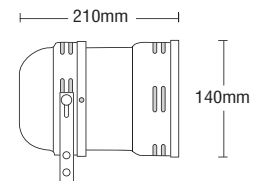

8430  HQI-T 230V 35W G12   

8431  HQI-T 230V 70W G12   

8440  CDM-R111 230V 35W Gx8,5   

8441  CDM-R111 230V 35W Gx10   

PLANET 1

- ▶ Διακοσμητικός προβολέας αλουμινίου εσωτερικού χώρου
- ▶ βαμμένος με ηλεκτροστατική βαφή ή ανοδωμένος
- ▶ για φωτισμό εκθεσιακών χώρων, βιτρινών, καταστημάτων.
- ▶ Προσφέρεται με βάση για επίτοιχη τοποθέτηση ή με adaptor για τοποθέτηση σε ράγα