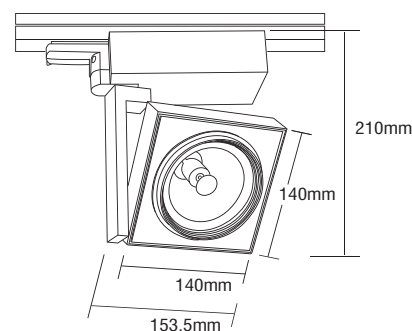

NEW

PECO 1

- ▶ Διακοσμητικό σποτ εξωτερικό
- ▶ χυτό αλουμίνιου
- ▶ εσωτερικού χώρου
- ▶ περιστρεφόμενο με οριζόντια και κάθετη κίνηση
- ▶ με υάλινο προφυλακτήρα tempered διάφανο ή ματ πάχους 4mm
- ▶ με σετ έναυσης ηλεκτρονικό 35-70W εντός διακοσμητικού κιβωτίου
- ▶ κατάλληλου για τοποθέτηση σε τριφασική ράγα
- ▶ για φωτισμό καταστημάτων, βιτρινών, εκθεσιακών χώρων.

- ▶ Decorative spotlight external
- ▶ for indoors use
- ▶ from die cast aluminum
- ▶ adjustable with horizontal and vertical movement
- ▶ with tempered glass transparent or mat 4mm thick
- ▶ with electronic gear box 35-70W in decorative box
- ▶ suitable for three phase track
- ▶ for use at shopwindows, showrooms.

9448 HQI-T 230V 35W G12

9449 HQI-T 230V 70W G12

140x153,5mm 210mm

PECO 2

- ▶ Διακοσμητικό σποτ εξωτερικό
- ▶ χυτό αλουμίνιου
- ▶ εσωτερικού χώρου
- ▶ περιστρεφόμενο με οριζόντια και κάθετη κίνηση
- ▶ με υάλινο προφυλακτήρα tempered διάφανο ή ματ πάχους 4mm
- ▶ με ηλεκτρονικό μετασχηματιστή εντός διακοσμητικού κιβωτίου
- ▶ κατάλληλου για τοποθέτηση σε τριφασική ράγα
- ▶ για φωτισμό καταστημάτων, βιτρινών, εκθεσιακών χώρων.

- ▶ Decorative spotlight external
- ▶ for indoors use
- ▶ from die cast aluminum
- ▶ adjustable with horizontal and vertical movement
- ▶ with tempered glass transparent or mat 4mm thick
- ▶ with electronic ballast in decorative box
- ▶ suitable for three phase track
- ▶ for use at shopwindows, showrooms.