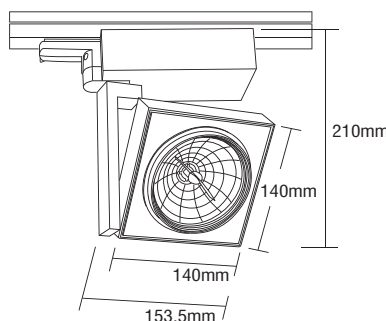

NEW

PECO 1

- Διακοσμητικό σποτ εξωτερικό
- χυτό αλουμίνιου
- εσωτερικού χώρου
- περιστρεφόμενο με οριζόντια και κάθετη κίνηση
- με υάλινο προφυλακτήρα tempered διάφανο ή ματ πάχους 4mm
- με σετ έναυσης ηλεκτρονικό 35-70W εντός διακοσμητικού κιβωτίου
- κατάλληλου για τοποθέτηση σε τριφασική ράγα
- για φωτισμό καταστημάτων, βιτρινών, εκθεσιακών χώρων.

- Decorative spotlight external
- for indoors use
- from die cast aluminum
- adjustable with horizontal and vertical movement
- with tempered glass transparent or mat 4mm thick
- with electronic gear box 35-70W in decorative box
- suitable for three phase track
- for use at shopwindows, showrooms.

9448 HQI-T 230V 35W G12

9449 HQI-T 230V 70W G12

140x153,5mm 210mm

PECO 2

- Διακοσμητικό σποτ εξωτερικό
- χυτό αλουμίνιου
- εσωτερικού χώρου
- περιστρεφόμενο με οριζόντια και κάθετη κίνηση
- με υάλινο προφυλακτήρα tempered διάφανο ή ματ πάχους 4mm
- με ηλεκτρονικό μετασχηματιστή εντός διακοσμητικού κιβωτίου
- κατάλληλου για τοποθέτηση σε τριφασική ράγα
- για φωτισμό καταστημάτων, βιτρινών, εκθεσιακών χώρων.

- Decorative spotlight external
- for indoors use
- from die cast aluminum
- adjustable with horizontal and vertical movement
- with tempered glass transparent or mat 4mm thick
- with electronic ballast in decorative box
- suitable for three phase track
- for use at shopwindows, showrooms.

9450 HALLOSPOT R111 230/12V 75-100W G53

140x153,5mm 210mm

TUBE DIRECTIONAL NOVA

- Διακοσμητικό σποτ εξωτερικό
- χυτό αλουμίνιου
- εσωτερικού χώρου
- περιστρεφόμενο με οριζόντια και κάθετη κίνηση
- με υάλινο προφυλακτήρα tempered διάφανο ή ματ πάχους 4mm
- με σετ έναυσης ηλεκτρονικό 70W εντός διακοσμητικού κιβωτίου
- κατάλληλου για τοποθέτηση σε τριφασική ράγα
- για φωτισμό καταστημάτων, βιτρινών, εκθεσιακών χώρων.