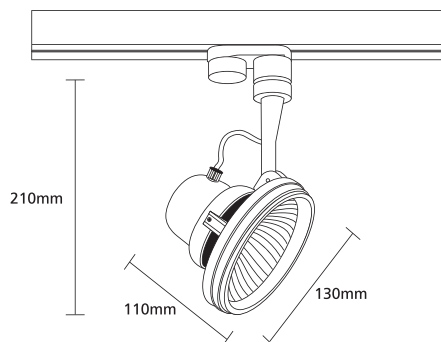

1767

HISPOT ES111
230V 75W GU10

CE IP20

- ▶ Διακοσμητικό σποτ εξωτερικό
- ▶ χυτό αλουμινίου
- ▶ περιστρεφόμενο με οριζόντια και κάθετη κίνηση
- ▶ εσωτερικού χώρου
- ▶ για φωτισμό βιτρινών, καταστημάτων, εκθεσιακών χώρων.
- ▶ Προσφέρεται με βάση για επίτοιχη τοποθέτηση ή με adaptor για τοποθέτηση σε ράγα.

- ▶ Decorative spotlight external
- ▶ from die cast aluminum
- ▶ adjustable with horizontal and vertical movement
- ▶ for indoors use,
- ▶ for use at shopwindows, showrooms.
- ▶ Available with base for wall placement or with adaptor suitable for track.

EXPLORER 3.1 ON TRACK

1771

PAR30
230V 75-100W E27

CE IP20

- ▶ Διακοσμητικό σποτ εξωτερικό
- ▶ χυτό αλουμινίου
- ▶ περιστρεφόμενο με οριζόντια και κάθετη κίνηση
- ▶ εσωτερικού χώρου για φωτισμό βιτρινών, καταστημάτων, εκθεσιακών χώρων.
- ▶ Προσφέρεται με βάση για επίτοιχη τοποθέτηση ή με adaptor για τοποθέτηση σε ράγα.