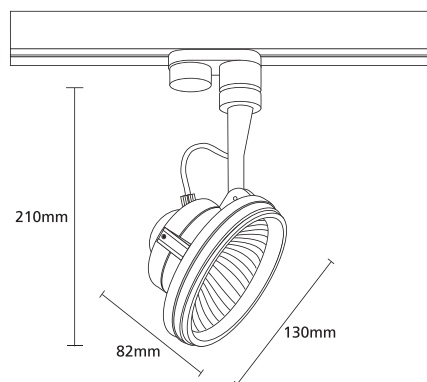

1767

HISPOT ES111
230V 75W GU10

CE IP20

- ▶ Διακοσμητικό σποτ εξωτερικό
- ▶ χυτό αλουμινίου
- ▶ περιστρεφόμενο με οριζόντια και κάθετη κίνηση
- ▶ εσωτερικού χώρου
- ▶ για φωτισμό βιτρινών, καταστημάτων, εκθεσιακών χώρων.
- ▶ Προσφέρεται με βάση για επίτοιχη τοποθέτηση ή με adaptor για τοποθέτηση σε ράγα.

- ▶ Decorative spotlight external
- ▶ from die cast aluminum
- ▶ adjustable with horizontal and vertical movement
- ▶ for indoors use,
- ▶ for use at shopwindows, showrooms.
- ▶ Available with base for wall placement or with adaptor suitable for track.

- ▶ Decorative spot external
- ▶ for indoors use
- ▶ from die cast aluminum
- ▶ horizontally and vertically adjustable
- ▶ with gear box HQI 70W in decorative metal box suitable for three phase track
- ▶ for use at shops, showrooms.