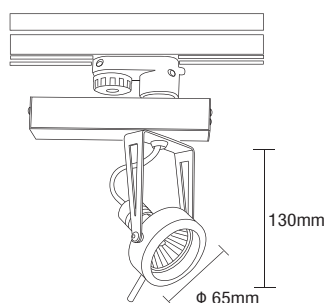

8452

DICHROIC 230V
20-35-50W Gu10

CE IP20

- ▶ Διακοσμητικό σποτ
- ▶ εσωτερικού χώρου
- ▶ χυτό αλουμίνιο
- ▶ περιστρεφόμενο με κάθετη και οριζόντια κίνηση
- ▶ με ειδικό φακό για συγκεντρωτική δέσμη φωτισμού
- ▶ κατάλληλο για φωτισμό καταστημάτων, βιτρινών, εκθεσιακών χώρων
- ▶ Προσφέρεται και με adaptor για τοποθέτηση σε ράγα.
- ▶ Decorative spot
- ▶ for indoors use
- ▶ from die cast aluminum
- ▶ adjustable with horizontal and vertical movement
- ▶ with special lens for concentrated lighting beam
- ▶ for use at shops, shopwindows, showrooms
- ▶ Available with adaptor suitable for track.

DIRECTION

2948

DICHROIC 230V
20-35-50W GU10

CE IP20

- ▶ Διακοσμητικό σποτ
- ▶ εσωτερικού χώρου
- ▶ χυτό αλουμίνιο
- ▶ περιστρεφόμενο με κάθετη και οριζόντια κίνηση
- ▶ κατάλληλο για φωτισμό καταστημάτων, βιτρινών, εκθεσιακών χώρων
- ▶ Προσφέρεται και με adaptor για τοποθέτηση σε ράγα.
- ▶ Decorative spot
- ▶ for indoors use
- ▶ from die cast aluminum
- ▶ adjustable with horizontal and vertical movement
- ▶ for use at shops, shopwindows, showrooms
- ▶ Available with adaptor suitable for track.

MIKRO SPOT I

7925

DICHROIC 230/12V
50W Gu5,3

CE IP20

- ▶ Διακοσμητικό σποτ εξωτερικό
- ▶ χυτό αλουμίνιο
- ▶ περιστρεφόμενο με κάθετη και οριζόντια κίνηση
- ▶ εσωτερικού χώρου
- ▶ με ηλεκτρονικό μετασχηματιστή 50W εντός διακοσμητικού μεταλλικού κιβωτίου
- ▶ κατάλληλο για τοποθέτηση σε τριφασική ράγα
- ▶ για φωτισμό βιτρινών, καταστημάτων εκθεσιακών χώρων.
- ▶ Decorative spotlight external
- ▶ from die cast aluminum
- ▶ adjustable with horizontal and vertical movement
- ▶ for indoors use
- ▶ with electronic transformer 50W in decorative metal box
- ▶ suitable for three phase track
- ▶ for lighting shopwindows, showrooms.