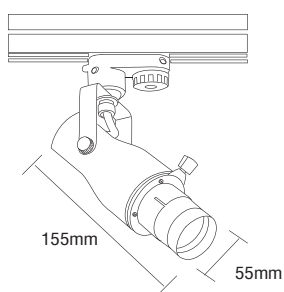

8452

DICHROIC 230V
20-35-50W Gu10

CE IP20

- ▶ Διακοσμητικό σποτ
- ▶ εσωτερικού χώρου
- ▶ χυτό αλουμίνιο
- ▶ περιστρεφόμενο με κάθετη και οριζόντια κίνηση
- ▶ με ειδικό φακό για συγκεντρωτική δέσμη φωτισμού
- ▶ κατάλληλο για φωτισμό καταστημάτων, βιτρινών, εκθεσιακών χώρων
- ▶ Προσφέρεται και με adaptor για τοποθέτηση σε ράγα.
- ▶ Decorative spot
- ▶ for indoors use
- ▶ from die cast aluminum
- ▶ adjustable with horizontal and vertical movement
- ▶ with special lens for concentrated lighting beam
- ▶ for use at shops, shopwindows, showrooms
- ▶ Available with adaptor suitable for track.

DIRECTION

2948

DICHROIC 230V
20-35-50W GU10

CE IP20

- ▶ Διακοσμητικό σποτ
- ▶ εσωτερικού χώρου
- ▶ χυτό αλουμίνιο
- ▶ περιστρεφόμενο με κάθετη και οριζόντια κίνηση
- ▶ κατάλληλο για φωτισμό καταστημάτων, βιτρινών, εκθεσιακών χώρων
- ▶ Προσφέρεται και με adaptor για τοποθέτηση σε ράγα.
- ▶ Decorative spot
- ▶ for indoors use
- ▶ from die cast aluminum
- ▶ adjustable with horizontal and vertical movement
- ▶ for use at shops, shopwindows, showrooms
- ▶ Available with adaptor suitable for track.

MIKRO SPOT I

7925

DICHROIC 230/12V
50W Gu5,3

CE IP20

- ▶ Διακοσμητικό σποτ εξωτερικό
- ▶ χυτό αλουμίνιο
- ▶ περιστρεφόμενο με κάθετη και οριζόντια κίνηση
- ▶ εσωτερικού χώρου
- ▶ με ηλεκτρονικό μετασχηματιστή 50W εντός διακοσμητικού μεταλλικού κιβωτίου
- ▶ κατάλληλο για τοποθέτηση σε τριφασική ράγα
- ▶ για φωτισμό βιτρινών, καταστημάτων εκθεσιακών χώρων.
- ▶ Decorative spotlight external
- ▶ from die cast aluminum
- ▶ adjustable with horizontal and vertical movement
- ▶ for indoors use
- ▶ with electronic transformer 50W in decorative metal box
- ▶ suitable for three phase track
- ▶ for lighting shopwindows, showrooms.