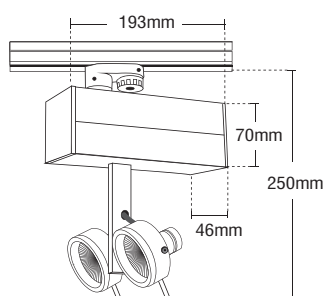

DIRECTION

2948

DICHROIC 230V
20-35-50W GU10

CE IP20

- ▶ Διακοσμητικό σποτ
- ▶ εσωτερικού χώρου
- ▶ χυτό αλουμίνιο
- ▶ περιστρεφόμενο με κάθετη και οριζόντια κίνηση
- ▶ κατάλληλο για φωτισμό καταστημάτων, βιτρινών, εκθεσιακών χώρων
- ▶ Προσφέρεται και με adaptor για τοποθέτηση σε ράγα.
- ▶ Decorative spot
- ▶ for indoors use
- ▶ from die cast aluminum
- ▶ adjustable with horizontal and vertical movement
- ▶ for use at shops, shopwindows, showrooms
- ▶ Available with adaptor suitable for track.

MIKRO SPOT I

7925

DICHROIC 230/12V
50W Gu5,3

CE IP20

- ▶ Διακοσμητικό σποτ εξωτερικό
- ▶ χυτό αλουμίνιο
- ▶ περιστρεφόμενο με κάθετη και οριζόντια κίνηση
- ▶ εσωτερικού χώρου
- ▶ με ηλεκτρονικό μετασχηματιστή 50W εντός διακοσμητικού μεταλλικού κιβωτίου
- ▶ κατάλληλο για τοποθέτηση σε τριφασική ράγα
- ▶ για φωτισμό βιτρινών, καταστημάτων εκθεσιακών χώρων.
- ▶ Decorative spotlight external
- ▶ from die cast aluminum
- ▶ adjustable with horizontal and vertical movement
- ▶ for indoors use
- ▶ with electronic transformer 50W in decorative metal box
- ▶ suitable for three phase track
- ▶ for lighting shopwindows, showrooms.

MIKRO SPOT 2

7878

DICHROIC
230/12V 2x50W G53

CE IP20

- ▶ Διακοσμητικό φωτιστικό
- ▶ εσωτερικού χώρου
- ▶ με 2 περιστρεφόμενα σποτ χυτό αλουμίνιο
- ▶ με ενσωματωμένο ηλεκτρονικό μετ/στή εντός κιβωτίου από προφίλ αλουμίνιο
- ▶ κατάλληλο για τοποθέτηση σε ράγα,
- ▶ κατάλληλος για φωτισμό καταστημάτων, βιτρινών, εκθεσιακών χώρων.
- ▶ Decorative fitting
- ▶ for indoors use
- ▶ with 2 adjustable spots from die cast aluminum
- ▶ with incorporated electronic transformer in decorative box from aluminum profile suitable for three phase track
- ▶ for use at shops, shopwindows, showrooms.