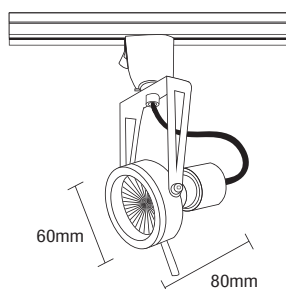

8452

DICHROIC 230V
20-35-50W Gu10

CE IP20

- ▶ Διακοσμητικό σποτ
- ▶ εσωτερικού χώρου
- ▶ χυτό αλουμίνιο
- ▶ περιστρεφόμενο με κάθετη και οριζόντια κίνηση
- ▶ με ειδικό φακό για συγκεντρωτική δέσμη φωτισμού
- ▶ κατάλληλο για φωτισμό καταστημάτων, βιτρινών, εκθεσιακών χώρων
- ▶ Προσφέρεται και με adaptor για τοποθέτηση σε ράγα.
- ▶ Decorative spot
- ▶ for indoors use
- ▶ from die cast aluminum
- ▶ adjustable with horizontal and vertical movement
- ▶ with special lens for concentrated lighting beam
- ▶ for use at shops, shopwindows, showrooms
- ▶ Available with adaptor suitable for track.

DIRECTION

2948

DICHROIC 230V
20-35-50W GU10

CE IP20

- ▶ Διακοσμητικό σποτ
- ▶ εσωτερικού χώρου
- ▶ χυτό αλουμίνιο
- ▶ περιστρεφόμενο με κάθετη και οριζόντια κίνηση
- ▶ κατάλληλο για φωτισμό καταστημάτων, βιτρινών, εκθεσιακών χώρων
- ▶ Προσφέρεται και με adaptor για τοποθέτηση σε ράγα.
- ▶ Decorative spot
- ▶ for indoors use
- ▶ from die cast aluminum
- ▶ adjustable with horizontal and vertical movement
- ▶ for use at shops, shopwindows, showrooms
- ▶ Available with adaptor suitable for track.

MIKRO SPOT I

7925

DICHROIC 230/12V
50W Gu5,3

CE IP20

- ▶ Διακοσμητικό σποτ εξωτερικό
- ▶ χυτό αλουμίνιο
- ▶ περιστρεφόμενο με κάθετη και οριζόντια κίνηση
- ▶ εσωτερικού χώρου
- ▶ με ηλεκτρονικό μετασχηματιστή 50W εντός διακοσμητικού μεταλλικού κιβωτίου
- ▶ κατάλληλο για τοποθέτηση σε τριφασική ράγα
- ▶ για φωτισμό βιτρινών, καταστημάτων εκθεσιακών χώρων.
- ▶ Decorative spotlight external
- ▶ from die cast aluminum
- ▶ adjustable with horizontal and vertical movement
- ▶ for indoors use
- ▶ with electronic transformer 50W in decorative metal box
- ▶ suitable for three phase track
- ▶ for lighting shopwindows, showrooms.