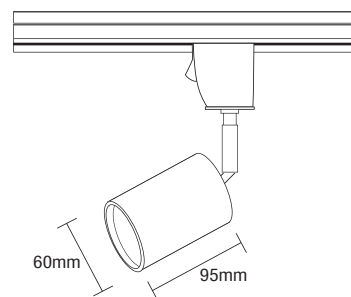

- Διακοσμητικό σποτ
- εσωτερικού χώρου
- με πολυκαρμπονικό κάλυμμα ματ (σατινέ) ή διάφανο
- περιστρεφόμενο
- κατάλληλο για φωτισμό καταστημάτων, βιτρινών, εκθεσιακών χώρων
- Προσφέρεται και με adaptor για τοποθέτηση σε ράγα.

- Decorative spot
- for indoors use
- with polycarbonate diffuser mat (satin) or transparent
- adjustable
- for use at shops, shopwindows, showrooms
- Available with adaptor suitable for track.

7858 DICHROIC 230V
35-50W GU10

CE