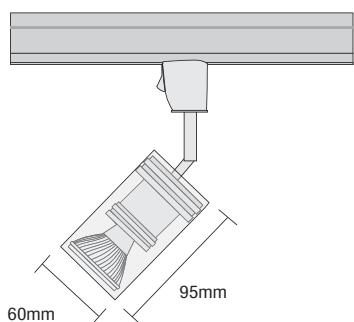

CYBER 5

7861  PAR30
230V 75 W E27  

CE 

- ▶ Διακοσμητικό σποτ
- ▶ εσωτερικού χώρου
- ▶ με πολυκαρμπονικό κάλυμμα διάφανο
- ▶ περιστρεφόμενο
- ▶ κατάλληλο για φωτισμό καταστημάτων, βιτρινών, εκθεσιακών χώρων
- ▶ Προσφέρεται και με adaptor για τοποθέτηση σε ράγα.

- ▶ Decorative spot
- ▶ for indoors use
- ▶ with polycarbonate diffuser transparent
- ▶ adjustable
- ▶ for use at shops, shopwindows, showrooms
- ▶ Available with adaptor suitable for track.

CYBER I

7857  DICHROIC 230V
35W GU10  

CE 

- ▶ Διακοσμητικό σποτ
- ▶ εσωτερικού χώρου
- ▶ με πολυκαρμπονικό κάλυμμα διάφανο
- ▶ περιστρεφόμενο
- ▶ κατάλληλο για φωτισμό καταστημάτων, βιτρινών, εκθεσιακών χώρων
- ▶ Προσφέρεται και με adaptor για τοποθέτηση σε ράγα.