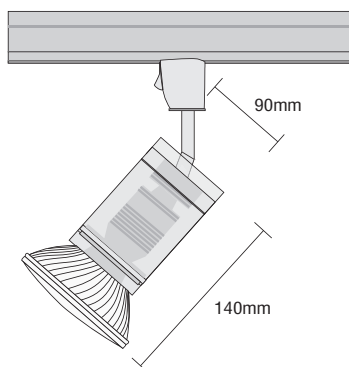

CYBER 5

7861  PAR30
230V 75 W E27  

CE 

- ▶ Διακοσμητικό σποτ
- ▶ εσωτερικού χώρου
- ▶ με πολυκαρμπονικό κάλυμμα διάφανο
- ▶ περιστρεφόμενο
- ▶ κατάλληλο για φωτισμό καταστημάτων, βιτρινών, εκθεσιακών χώρων
- ▶ Προσφέρεται και με adaptor για τοποθέτηση σε ράγα.

- ▶ Decorative spot
- ▶ for indoors use
- ▶ with polycarbonate diffuser transparent
- ▶ adjustable
- ▶ for use at shops, shopwindows, showrooms
- ▶ Available with adaptor suitable for track.

CYBER I

7857  DICHROIC 230V
35W GU10  

CE 

- ▶ Διακοσμητικό σποτ
- ▶ εσωτερικού χώρου
- ▶ με πολυκαρμπονικό κάλυμμα διάφανο
- ▶ περιστρεφόμενο
- ▶ κατάλληλο για φωτισμό καταστημάτων, βιτρινών, εκθεσιακών χώρων
- ▶ Προσφέρεται και με adaptor για τοποθέτηση σε ράγα.