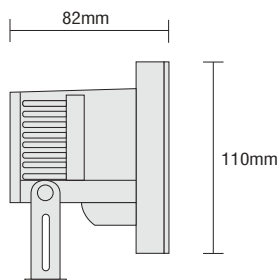

- ▶ Decorative waterproof projector
- ▶ from heavy duty die cast aluminum
- ▶ with tempered glass transparent or mat 5mm thick
- ▶ suitable for one lamp 3x1W GX53 in white - blue - red - yellow - green color of high lighting efficiency
- ▶ with inox screws
- ▶ silicon gaskets
- ▶ 1 or 2 brass nickel plated cable glands PG I I, IP68, for input and output of supply cables
- ▶ and incorporated connection box
- ▶ suitable for external lighting of shops, houses, gardens.

## ARIAN LED 2

8470

LED LAMP 230V  
1,3-3W Gx53

GLASS (5mm)

CE

IP65

- ▶ Διακοσμητικός προβολέας στεγανός
- ▶ χυτός αλουμινίου βαρέως τύπου
- ▶ με υάλινο προφυλακτήρα tempered πάχους 5mm διάφανο ή ματ
- ▶ κατάλληλος για μια λυχνία led 1,3W ή 3W Gx53 σε λευκό - μπλε - πράσινο - κόκκινο χρώμα υψηλής φωτεινότητας
- ▶ με βίδες inox
- ▶ ελαστικά στεγανοποίησης από σιλικόνη
- ▶ με 1 ή 2 στιπιοθλίπτες ορειχάλκινους PG I I, IP 68 για την είσοδο και έξοδο των καλωδίων παροχής ρεύματος
- ▶ κατάλληλος για εξωτερικό φωτισμό καταστημάτων, οικιών, κήπων.

- ▶ Decorative waterproof projector
- ▶ from heavy duty die cast aluminum
- ▶ with tempered glass transparent or mat 5mm thick
- ▶ suitable for one lamp 1,3W or 3W GX53 in white - blue - red - yellow - green color of high lighting efficiency
- ▶ with inox screws
- ▶ silicon gaskets
- ▶ 1 or 2 brass nickel plated cable glands PG I I, IP68, for input and output of supply cables
- ▶ and incorporated connection box
- ▶ suitable for external lighting of shops, houses, gardens.