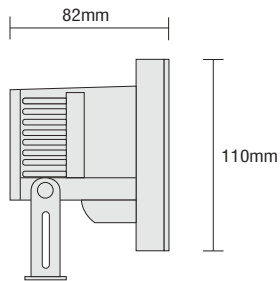

7260

LED LAMP 230V  
3x1W Gx53

GLASS (5mm)

CE

IP65

- ▶ Διακοσμητικός προβολέας στεγανός
- ▶ χυτός αλουμινίου βαρέως τύπου
- ▶ με υάλινο προφυλακτήρα tempered πάχους 5mm διάφανο ή ματ
- ▶ κατάλληλος για μια λυχνία led 3x1W Gx53 σε λευκό - μπλε - πράσινο - κόκκινο χρώμα υψηλής φωτεινότητας
- ▶ με βίδες inox
- ▶ ελαστικά στεγανοποίησης από σιλικόνη
- ▶ με 1 ή 2 στιπιοθλίπτες ορειχάλκινους PG I I, IP 68 για την είσοδο και έξοδο των καλωδίων παροχής ρεύματος
- ▶ κατάλληλος για εξωτερικό φωτισμό καταστημάτων, οικιών, κήπων.

- ▶ Decorative waterproof projector
- ▶ from heavy duty die cast aluminum
- ▶ with tempered glass transparent or mat 5mm thick
- ▶ suitable for one lamp 3x1W GX53 in white - blue - red - yellow - green color of high lighting efficiency
- ▶ with inox screws
- ▶ silicon gaskets
- ▶ 1 or 2 brass nickel plated cable glands PG I I, IP68, for input and output of supply cables
- ▶ and incorporated connection box
- ▶ suitable for external lighting of shops, houses, gardens.

- ▶ Decorative waterproof projector
- ▶ from heavy duty die cast aluminum
- ▶ with tempered glass transparent or mat 5mm thick
- ▶ suitable for one lamp 1,3W or 3W GX53 in white - blue - red - yellow - green color of high lighting efficiency
- ▶ with inox screws
- ▶ silicon gaskets
- ▶ 1 or 2 brass nickel plated cable glands PG I I, IP68, for input and output of supply cables
- ▶ and incorporated connection box
- ▶ suitable for external lighting of shops, houses, gardens.