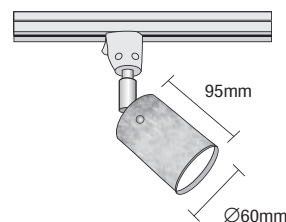

1. Διακοσμητικό σποτ
   - εσωτερικού χώρου
   - με διακοσμητικό ακρυλικό κάλυμμα κόκκινου χρώματος
   - περιστρεφόμενο
   - κατάλληλο για φωτισμό καταστημάτων, βιτρινών, εκθεσιακών χώρων
   - Προσφέρεται και με adaptor για τοποθέτηση σε ράγα
2. Decorative spot
   - for indoors use
   - with decorative acrylic red color diffuser
   - adjustable
   - for use at shops, shopwindows, showrooms
   - Available with adaptor suitable for track

7887 HALOPIN 230V 25-40W G9