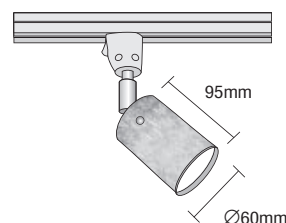

NEW

TUBE COLOR 2 - 3

1. Διακοσμητικό σποτ
   - εσωτερικού χώρου
   - με διακοσμητικό ακρυλικό κάλυμμα μπλε χρώματος
   - περιστρεφόμενο
   - κατάλληλο για φωτισμό καταστημάτων, βιτρινών, εκθεσιακών χώρων
   - Προσφέρεται και με adaptor για τοποθέτηση σε ράγα.
2. Decorative spot
   - for indoors use
   - with decorative acrylic blue color diffuser
   - adjustable
   - for use at shops, shopwindows, showrooms
   - Available with adaptor suitable for track

7884 HALOPIN 230V 25-40W G9
ΜΠΛΕ / BLUE

7885 HALOPIN 230V 25-40W G9
ΜΩΒ / PURPLE

TUBE COLOR 4

1. Διακοσμητικό σποτ
   - εσωτερικού χώρου
   - με διακοσμητικό ακρυλικό κάλυμμα κίτρινου χρώματος ή άλλων χρωμάτων
   - περιστρεφόμενο
   - κατάλληλο για φωτισμό καταστημάτων, βιτρινών, εκθεσιακών χώρων
   - Προσφέρεται και με adaptor για τοποθέτηση σε ράγα.
2. Decorative spot
   - for indoors use
   - with decorative acrylic yellow color diffuser or other colors
   - adjustable
   - for use at shops, shopwindows, showrooms
   - Available with adaptor suitable for track.

7886 HALOPIN 230V 25-40W G9

TUBE COLOR 5

1. Διακοσμητικό σποτ
   - εσωτερικού χώρου
   - με διακοσμητικό ακρυλικό κάλυμμα κόκκινου χρώματος
   - περιστρεφόμενο
   - κατάλληλο για φωτισμό καταστημάτων, βιτρινών, εκθεσιακών χώρων
   - Προσφέρεται και με adaptor για τοποθέτηση σε ράγα
2. Decorative spot
   - for indoors use
   - with decorative acrylic red color diffuser
   - adjustable
   - for use at shops, shopwindows, showrooms
   - Available with adaptor suitable for track

7887 HALOPIN 230V 25-40W G9

TUBE COLOR 6