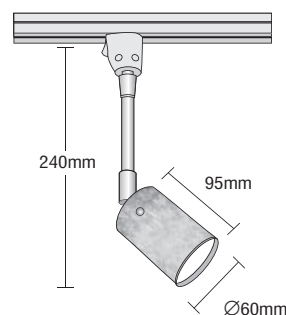

1. Διακοσμητικό σποτ
   - εσωτερικού χώρου
   - με διακοσμητικό ακρυλικό κάλυμμα κίτρινου χρώματος ή άλλων χρωμάτων
   - περιστρεφόμενο
   - κατάλληλο για φωτισμό καταστημάτων, βιτρινών, εκθεσιακών χώρων
   - Προσφέρεται και με adaptor για τοποθέτηση σε ράγα.
2. Decorative spot
   - for indoors use
   - with decorative acrylic yellow color diffuser or other colors
   - adjustable
   - for use at shops, shopwindows, showrooms
   - Available with adaptor suitable for track.

7886 HALOPIN 230V 25-40W G9