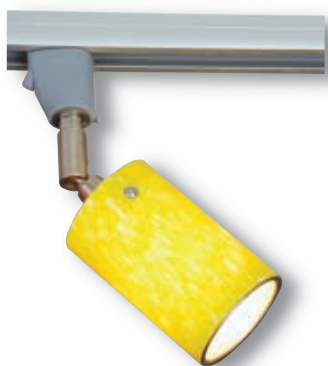

TUBE COLOR 6