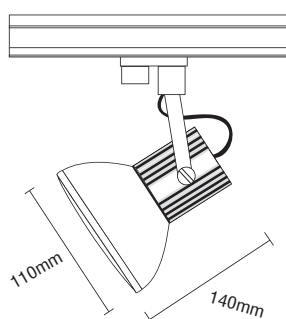

**2993** PAR 30  
230V 75-100W E27

CE IP20

- ▶ Διακοσμητικός προβολέας
  - ▶ εσωτερικού χώρου
  - ▶ χυτός αλουμίνιου
  - ▶ περιστρεφόμενος
  - ▶ κατάλληλος για φωτισμό καταστημάτων, βιτρινών, εκθεσιακών χώρων
  - ▶ Προσφέρεται και με adaptor για τοποθέτηση σε ράγα.
- ▶ Decorative projector
  - ▶ for indoors use
  - ▶ from die cast aluminum
  - ▶ adjustable
  - ▶ for use at shops, shopwindows, showrooms
  - ▶ Available with adaptor suitable for track

**INTRO 1****2991** PAR 30  
230V 75-100W E27

CE IP20

- ▶ Διακοσμητικός προβολέας
  - ▶ εσωτερικού χώρου
  - ▶ χυτός αλουμίνιου
  - ▶ περιστρεφόμενος
  - ▶ κατάλληλος για φωτισμό καταστημάτων, βιτρινών, εκθεσιακών χώρων
  - ▶ Προσφέρεται και με adaptor για τοποθέτηση σε ράγα.
- ▶ Decorative projector
  - ▶ for indoors use
  - ▶ from die cast aluminum
  - ▶ adjustable
  - ▶ for use at shops, shopwindows, showrooms
  - ▶ Available with adaptor suitable for track

**INTRO 2****7317** PAR 30  
230V 75-100W E27

CE IP20

- ▶ Διακοσμητικός προβολέας
  - ▶ εσωτερικού χώρου
  - ▶ χυτός αλουμίνιου
  - ▶ περιστρεφόμενος
  - ▶ κατάλληλος για φωτισμό καταστημάτων, βιτρινών, εκθεσιακών χώρων
  - ▶ Προσφέρεται και με adaptor για τοποθέτηση σε ράγα.
- ▶ Decorative projector
  - ▶ for indoors use
  - ▶ from die cast aluminum
  - ▶ adjustable
  - ▶ for use at shops, shopwindows, showrooms
  - ▶ Available with adaptor suitable for track