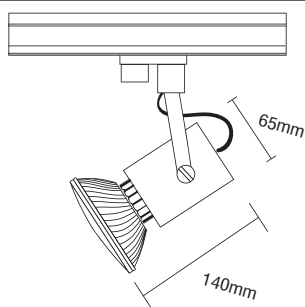

2992 PAR 30
230V 75-100W E27

CE IP20