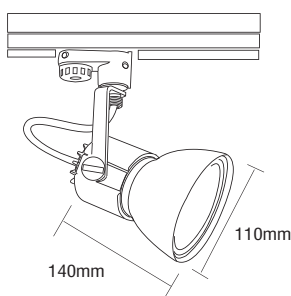

2991 PAR 30
230V 75-100W E27

CE IP20