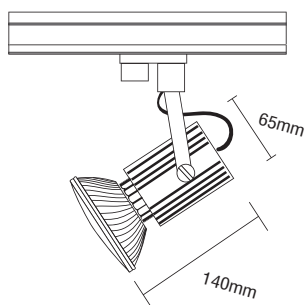

**INTRO 1****2991** PAR 30  
230V 75-100W E27

CE IP20

- ▶ Διακοσμητικός προβολέας
  - ▶ εσωτερικού χώρου
  - ▶ χυτός αλουμίνιου
  - ▶ περιστρεφόμενος
  - ▶ κατάλληλος για φωτισμό καταστημάτων, βιτρινών, εκθεσιακών χώρων
  - ▶ Προσφέρεται και με adaptor για τοποθέτηση σε ράγα.
- ▶ Decorative projector
  - ▶ for indoors use
  - ▶ from die cast aluminum
  - ▶ adjustable
  - ▶ for use at shops, shopwindows, showrooms
  - ▶ Available with adaptor suitable for track

**INTRO 2****7317** PAR 30  
230V 75-100W E27

CE IP20

- ▶ Διακοσμητικός προβολέας
  - ▶ εσωτερικού χώρου
  - ▶ χυτός αλουμίνιου
  - ▶ περιστρεφόμενος
  - ▶ κατάλληλος για φωτισμό καταστημάτων, βιτρινών, εκθεσιακών χώρων
  - ▶ Προσφέρεται και με adaptor για τοποθέτηση σε ράγα.
- ▶ Decorative projector
  - ▶ for indoors use
  - ▶ from die cast aluminum
  - ▶ adjustable
  - ▶ for use at shops, shopwindows, showrooms
  - ▶ Available with adaptor suitable for track