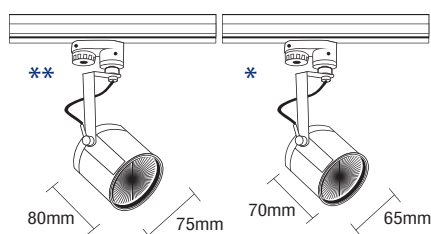

- Διακοσμητικός προβολέας
- εσωτερικού χώρου
- χυτός αλουμινίου
- περιστρεφόμενος με οριζόντια και κάθετη κίνηση
- με adaptor για τοποθέτηση σε ράγα
- κατάλληλος για φωτισμό καταστημάτων, βιτρινών, εκθεσιακών χώρων.

- Decorative projector
- for indoors use
- from die cast aluminum
- adjustable with horizontal and vertical movement
- with adaptor suitable for track
- for use at shops, shop windows, showrooms.

* **7478** DICHROIC
230V 50W GU10

** **9492** HISPOT ES63
230V 75W GU10

CE