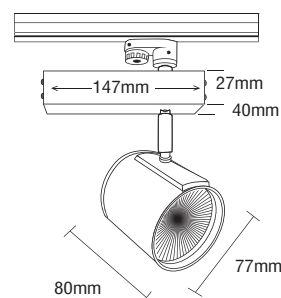

- ▶ Decorative projector
- ▶ for indoors use
- ▶ from die cast aluminum
- ▶ adjustable
- ▶ for use at shops, shop windows, showrooms
- ▶ Available with adaptor suitable for track

2994  DICHROIC
35-50W GU10  

CE 

MINI TUBE BOX 7

- ▶ Διακοσμητικός προβολέας
- ▶ εσωτερικού χώρου
- ▶ χυτός αλουμινίου
- ▶ περιστρεφόμενος με οριζόντια και κάθετη κίνηση
- ▶ με ενσωματωμένο μετ/στή εντός διακοσμητικού κιβωτίου από προφίλ αλουμινίου κατάλληλου για τοποθέτηση σε τριφασική ράγα
- ▶ κατάλληλος για φωτισμό καταστημάτων, βιτρινών, εκθεσιακών χώρων.
- ▶ Decorative projector
- ▶ for indoors use
- ▶ from die cast aluminum
- ▶ adjustable with horizontal and vertical movement
- ▶ with incorporated transformer in decorative aluminum profile box suitable for three phase track
- ▶ for use at shops, shop windows, showrooms.

7406  HALLOSPOT 70
230/12V 50W Ba15d  

CE 

MINI TUBE BOX 8

- ▶ Διακοσμητικός προβολέας
- ▶ εσωτερικού χώρου
- ▶ χυτός αλουμινίου
- ▶ περιστρεφόμενος με κάθετη και οριζόντια κίνηση
- ▶ με ενσωματωμένο μετασχηματιστή
- ▶ για τοποθέτηση σε τριφασική ράγα
- ▶ για φωτισμό καταστημάτων, βιτρινών, εκθεσιακών χώρων.
- ▶ Decorative projector
- ▶ for indoors use
- ▶ from die cast aluminum
- ▶ adjustable with horizontal and vertical movement
- ▶ with incorporated transformer
- ▶ suitable for three phase track
- ▶ for use at shops, shop windows, showrooms.