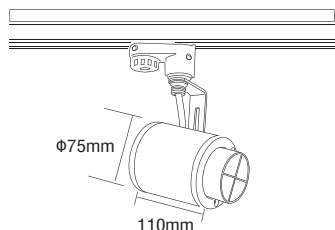

MINI TUBE 6.1 CROSS

7814

DICHROIC
12V 50W GU5,3

7815

DICHROIC
230V 50W GU10

CE

IP20

- ▶ Διακοσμητικός προβολέας
- ▶ εσωτερικού χώρου
- ▶ χυτός αλουμινίου
- ▶ περιστρεφόμενος
- ▶ με αντιθαμβωτικό λούβρο από προφίλ αλουμινίου
- ▶ κατάλληλος για φωτισμό καταστημάτων, βιτρινών, εκθεσιακών χώρων.
- ▶ Προσφέρεται και με adaptor για τοποθέτηση σε ράγα.