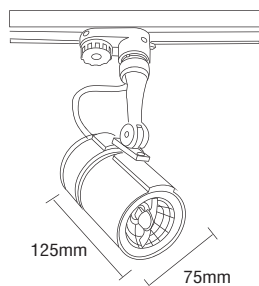

MINI TUBE 6.2 CROSS

7488

HALLOSPOT 70
230/12V 50W Ba15d

CE

IP20

- ▶ Διακοσμητικός προβολέας
- ▶ εσωτερικού χώρου
- ▶ χυτός αλουμινίου
- ▶ και ενσωματωμένο ηλεκτρονικό σύστημα έναυσης
- ▶ κατάλληλος για φωτισμό καταστημάτων, βιτρινών, εκθεσιακών χώρων.
- ▶ Προσφέρεται και με adaptor για τοποθέτηση σε ράγα.