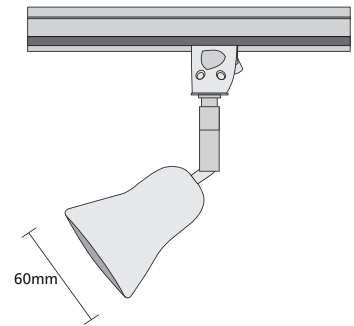

- Διακοσμητικό σποτ εξωτερικό
- μεταλλικό
- περιστρεφόμενο με οριζόντια και κάθετη κίνηση
- εσωτερικού χώρου
- για φωτισμό βιτρινών καταστημάτων, εκθεσιακών χώρων.
- Προσφέρεται με βάση για επίτοιχη τοποθέτηση ή με adaptor για τοποθέτηση σε ράγα.

- Decorative spotlight external
- from pressed steel
- adjustable with horizontal and vertical movement
- for indoors use
- for use at shopwindows, showrooms.
- Available with base for wall placement or with adaptor suitable for track.

2519

DICHROIC
230V 50W GU10