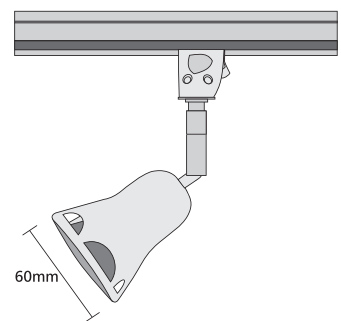

- Διακοσμητικό σποτ εξωτερικό
- μεταλλικό
- περιστρεφόμενο με οριζόντια και κάθετη κίνηση
- εσωτερικού χώρου
- για φωτισμό βιτρινών καταστημάτων, εκθεσιακών χώρων.
- Προσφέρεται με βάση για επίτοιχη τοποθέτηση ή με adaptor για τοποθέτηση σε ράγα.

- Decorative spotlight external
- from pressed steel
- adjustable with horizontal and vertical movement
- for indoors use
- for use at shopwindows, showrooms.
- Available with base for wall placement or with adaptor suitable for track.

2522

DICHROIC
230V 50W GU10