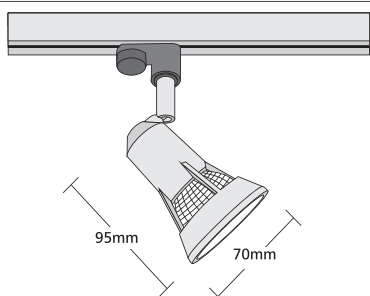

## SQUARE LINE

1808

DICHROIC  
230V 50W GU10

3853

DICHROIC 12V  
50W GU5,3

CE

IP20

- ▶ Διακοσμητικό σποτ εξωτερικό
- ▶ χυτό αλουμινίου
- ▶ περιστρεφόμενο με οριζόντια και κάθετη κίνηση
- ▶ εσωτερικού χώρου
- ▶ για φωτισμό καταστημάτων, βιτρινών, εκθεσιακών χώρων.
- ▶ Προσφέρεται με βάση για επίτοιχη τοποθέτηση ή με adaptor για τοποθέτηση σε ράγα.

- ▶ Decorative spot external
- ▶ from die cast aluminum
- ▶ adjustable with horizontal and vertical movement
- ▶ for indoors use
- ▶ for use at shops, shopwindows.
- ▶ Available with base for wall placement or with adaptor suitable for track.