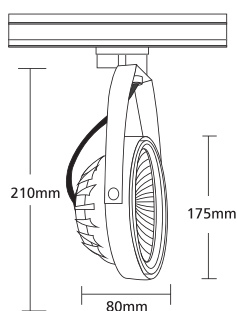

## SQUARE FLYER

1550

PAR30  
230V 75-100W E27

CE IP20

- ▶ Διακοσμητικό σποτ εξωτερικό
- ▶ χυτό αλουμινίου
- ▶ περιστρεφόμενο με οριζόντια και κάθετη κίνηση
- ▶ εσωτερικού χώρου
- ▶ για φωτισμό βιτρινών καταστημάτων, εκθεσιακών χώρων.
- ▶ Προσφέρεται με βάση για επίτοιχη τοποθέτηση ή με adaptor για τοποθέτηση σε ράγα.
- ▶ Decorative spotlight external
- ▶ from die cast aluminum
- ▶ adjustable with horizontal and vertical movement
- ▶ for indoors use
- ▶ for use at shopwindows, showrooms.
- ▶ Available with base for wall placement or with adaptor suitable for track.

## FLYER PAR 30

1664

HISPOT ES111  
230V 75W GU10

1722

HISPOT ESD111  
230V 100W GZ10

CE IP20

- ▶ Διακοσμητικό σποτ εξωτερικό
- ▶ χυτό αλουμινίου
- ▶ περιστρεφόμενο με οριζόντια και κάθετη κίνηση
- ▶ εσωτερικού χώρου
- ▶ για φωτισμό βιτρινών καταστημάτων, εκθεσιακών χώρων.
- ▶ Προσφέρεται με βάση για επίτοιχη τοποθέτηση ή με adaptor για τοποθέτηση σε ράγα.
- ▶ Decorative spotlight external
- ▶ from die cast aluminum
- ▶ adjustable with horizontal and vertical movement
- ▶ for indoors use
- ▶ for use at shopwindows, showrooms.
- ▶ Available with base for wall placement or with adaptor suitable for track.