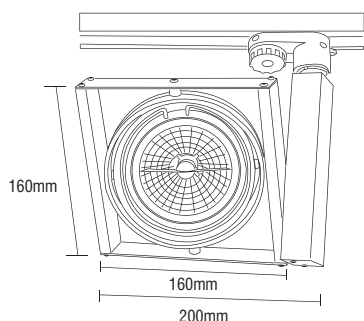

7930

HALLOSPOT R111  
230/12V 50W G53

CE IP20

- ▶ Διακοσμητικό σποτ
- ▶ εσωτερικού χώρου
- ▶ χυτό αλουμινίου
- ▶ περιστρεφόμενο με οριζόντια και κάθετη κίνηση
- ▶ με ενσωματωμένο ηλεκτρονικό μετασχηματιστή
- ▶ κατάλληλο για φωτισμό καταστημάτων, βιτρινών, εκθεσιακών χώρων.
- ▶ Προσφέρεται και με adaptor για τοποθέτηση σε ράγα.
- ▶ Decorative spotlight
- ▶ for indoors use
- ▶ from die cast aluminum
- ▶ adjustable with horizontal and vertical movement
- ▶ with incorporated electronic transformer
- ▶ for use at shops, shopwindows, showrooms.
- ▶ Available with adaptor suitable for track.

## SQUARE FLYER

1550

PAR30  
230V 75-100W E27

CE IP20

- ▶ Διακοσμητικό σποτ εξωτερικό
- ▶ χυτό αλουμινίου
- ▶ περιστρεφόμενο με οριζόντια και κάθετη κίνηση
- ▶ εσωτερικού χώρου
- ▶ για φωτισμό βιτρινών καταστημάτων, εκθεσιακών χώρων.
- ▶ Προσφέρεται με βάση για επίτοιχη τοποθέτηση ή με adaptor για τοποθέτηση σε ράγα.
- ▶ Decorative spotlight external
- ▶ from die cast aluminum
- ▶ adjustable with horizontal and vertical movement
- ▶ for indoors use
- ▶ for use at shopwindows, showrooms.
- ▶ Available with base for wall placement or with adaptor suitable for track.

## FLYER PAR 30

1664

HISPOT ES111  
230V 75W GU10

1722

HISPOT ESD111  
230V 100W GZ10

CE IP20

- ▶ Διακοσμητικό σποτ εξωτερικό
- ▶ χυτό αλουμινίου
- ▶ περιστρεφόμενο με οριζόντια και κάθετη κίνηση
- ▶ εσωτερικού χώρου
- ▶ για φωτισμό βιτρινών καταστημάτων, εκθεσιακών χώρων.
- ▶ Προσφέρεται με βάση για επίτοιχη τοποθέτηση ή με adaptor για τοποθέτηση σε ράγα.
- ▶ Decorative spotlight external
- ▶ from die cast aluminum
- ▶ adjustable with horizontal and vertical movement
- ▶ for indoors use
- ▶ for use at shopwindows, showrooms.
- ▶ Available with base for wall placement or with adaptor suitable for track.