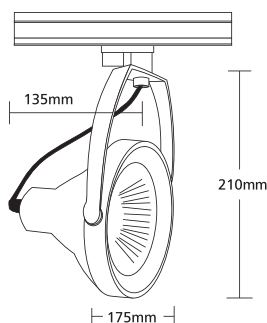

7930

HALLOSPOT R111  
230/12V 50W G53

CE IP20

- ▶ Διακοσμητικό σποτ
- ▶ εσωτερικού χώρου
- ▶ χυτό αλουμινίου
- ▶ περιστρεφόμενο με οριζόντια και κάθετη κίνηση
- ▶ με ενσωματωμένο ηλεκτρονικό μετασχηματιστή
- ▶ κατάλληλο για φωτισμό καταστημάτων, βιτρινών, εκθεσιακών χώρων.
- ▶ Προσφέρεται και με adaptor για τοποθέτηση σε ράγα.
- ▶ Decorative spotlight
- ▶ for indoors use
- ▶ from die cast aluminum
- ▶ adjustable with horizontal and vertical movement
- ▶ with incorporated electronic transformer
- ▶ for use at shops, shopwindows, showrooms.
- ▶ Available with adaptor suitable for track.

## SQUARE FLYER

1550

PAR30  
230V 75-100W E27

CE IP20

- ▶ Διακοσμητικό σποτ εξωτερικό
- ▶ χυτό αλουμινίου
- ▶ περιστρεφόμενο με οριζόντια και κάθετη κίνηση
- ▶ εσωτερικού χώρου
- ▶ για φωτισμό βιτρινών καταστημάτων, εκθεσιακών χώρων.
- ▶ Προσφέρεται με βάση για επίτοιχη τοποθέτηση ή με adaptor για τοποθέτηση σε ράγα.
- ▶ Decorative spotlight external
- ▶ from die cast aluminum
- ▶ adjustable with horizontal and vertical movement
- ▶ for indoors use
- ▶ for use at shopwindows, showrooms.
- ▶ Available with base for wall placement or with adaptor suitable for track.

## FLYER PAR 30

1664

HISPOT ES111  
230V 75W GU10

1722

HISPOT ESD111  
230V 100W GZ10

CE IP20

- ▶ Διακοσμητικό σποτ εξωτερικό
- ▶ χυτό αλουμινίου
- ▶ περιστρεφόμενο με οριζόντια και κάθετη κίνηση
- ▶ εσωτερικού χώρου
- ▶ για φωτισμό βιτρινών καταστημάτων, εκθεσιακών χώρων.
- ▶ Προσφέρεται με βάση για επίτοιχη τοποθέτηση ή με adaptor για τοποθέτηση σε ράγα.
- ▶ Decorative spotlight external
- ▶ from die cast aluminum
- ▶ adjustable with horizontal and vertical movement
- ▶ for indoors use
- ▶ for use at shopwindows, showrooms.
- ▶ Available with base for wall placement or with adaptor suitable for track.