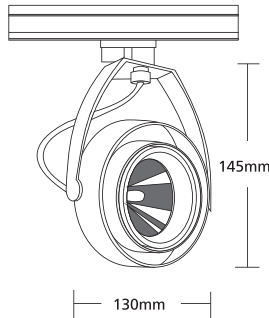

1538

DICHROIC  
12V 50W GU5,3

1510

DICHROIC  
230V 50W GU10

CE IP20

- ▶ Διακοσμητικό σποτ εξωτερικό
- ▶ χυτό αλουμινίου
- ▶ περιστρεφόμενο με οριζόντια και κάθετη κίνηση
- ▶ εσωτερικού χώρου
- ▶ για φωτισμό βιτρινών καταστημάτων, εκθεσιακών χώρων.
- ▶ Προσφέρεται με βάση για επίτοιχη τοποθέτηση ή με adaptor για τοποθέτηση σε ράγα.

- ▶ Decorative spotlight external
- ▶ from die cast aluminum
- ▶ adjustable with horizontal and vertical movement
- ▶ for indoors use
- ▶ for use at shopwindows, showrooms.
- ▶ Available with base for wall placement or with adaptor suitable for track.

- ▶ Decorative spotlight external
- ▶ from die cast aluminum
- ▶ adjustable with horizontal and vertical movement
- ▶ for indoors use
- ▶ with electromechanical transformer 50W in decorative metal box suitable for three phase track
- ▶ for use at shopwindows, showrooms.
- ▶ Available with base for wall placement or with adaptor suitable for track.