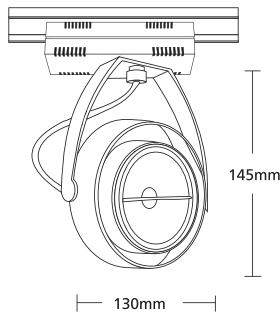

## FLYER DICHRO

1592

HALLOSPOT 70 230/12V  
20-50W Ba 15d

CE IP20

- ▶ Διακοσμητικό σποτ εξωτερικό
- ▶ χυτό αλουμινίου
- ▶ περιστρεφόμενο με οριζόντια και κάθετη κίνηση
- ▶ εσωτερικού χώρου
- ▶ με ηλεκτρομηχανικό μετ/στη 50W εντός διακοσμητικού μεταλλικού κιβωτίου κατάλληλου για τοποθέτηση σε τριφασική ράγα
- ▶ για φωτισμό βιτρινών καταστημάτων, εκθεσιακών χώρων.
- ▶ Προσφέρεται με βάση για επίτοιχη τοποθέτηση ή με adaptor για τοποθέτηση σε ράγα.

- ▶ Decorative spotlight external
- ▶ from die cast aluminum
- ▶ adjustable with horizontal and vertical movement
- ▶ for indoors use
- ▶ with electromechanical transformer 50W in decorative metal box suitable for three phase track
- ▶ for use at shopwindows, showrooms.
- ▶ Available with base for wall placement or with adaptor suitable for track.