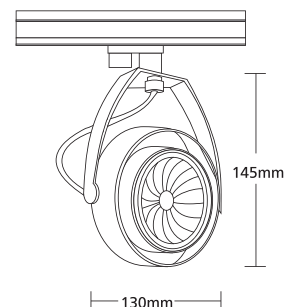

- ▶ Decorative spotlight external
- ▶ from die cast aluminum
- ▶ adjustable with horizontal and vertical movement
- ▶ for indoors use
- ▶ with electromechanical transformer 50W in decorative metal box suitable for three phase track
- ▶ for use at shopwindows, showrooms.
- ▶ Available with base for wall placement or with adaptor suitable for track.

## FLYER HALLO 70

1729

HISPOT ES63  
230V 75W GU10

CE IP20

- ▶ Διακοσμητικό σποτ εξωτερικό
- ▶ χυτό αλουμινίου
- ▶ περιστρεφόμενο με οριζόντια και κάθετη κίνηση
- ▶ εσωτερικού χώρου
- ▶ για φωτισμό βιτρινών καταστημάτων, εκθεσιακών χώρων.
- ▶ Προσφέρεται με βάση για επίτοιχη τοποθέτηση ή με adaptor για τοποθέτηση σε ράγα.

- ▶ Decorative spotlight external
- ▶ from die cast aluminum
- ▶ adjustable with horizontal and vertical movement
- ▶ for indoors use
- ▶ for use at shopwindows, showrooms.
- ▶ Available with base for wall placement or with adaptor suitable for track.