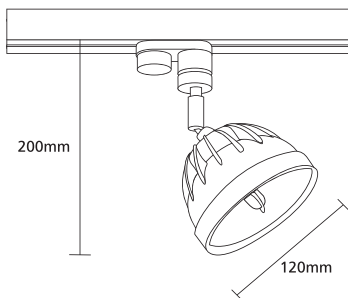

- ▶ Διακοσμητικός προβολέας
- ▶ εσωτερικού χώρου
- ▶ χυτός αλουμινίου βαρέως τύπου
- ▶ βαμμένος με πολυεστερική ηλεκτροστατική βαφή
- ▶ κατάλληλος για εσωτερικό φωτισμό καταστημάτων, βιτρινών, εκθεσιακών χώρων.
- ▶ Προσφέρεται με βάση για επίτοιχη τοποθέτηση ή με adaptor για τοποθέτηση σε ράγα.
- ▶ Decorative projector
- ▶ for indoors use
- ▶ from die cast aluminum
- ▶ painted with electrostatic polyester powder
- ▶ suitable for the internal lighting of shops, shopwindows, showrooms.
- ▶ Available with base for wall placement or with adaptor suitable for track.

STAGE INDOOR

3832

HISPOT ES111
230V 75W GU10

- ▶ Διακοσμητικό σποτ εξωτερικό
- ▶ μεταλλικό
- ▶ περιστρεφόμενο με οριζόντια και κάθετη κίνηση
- ▶ εσωτερικού χώρου
- ▶ για φωτισμό βιτρινών καταστημάτων, εκθεσιακών χώρων.
- ▶ Προσφέρεται με βάση για επίτοιχη τοποθέτηση ή με adaptor για τοποθέτηση σε ράγα.
- ▶ Decorative spotlight external
- ▶ from pressed steel
- ▶ adjustable with horizontal and vertical movement
- ▶ for indoors use
- ▶ for use at shopwindows, showrooms.
- ▶ Available with base for wall placement or with adaptor suitable for track.

TRACK LIGHT 4

3145

HISPOT ES111
230V 75W GU10

- ▶ Διακοσμητικό σποτ εξωτερικό,
- ▶ μεταλλικό
- ▶ περιστρεφόμενο με οριζόντια και κάθετη κίνηση
- ▶ εσωτερικού χώρου
- ▶ για φωτισμό βιτρινών καταστημάτων, εκθεσιακών χώρων.
- ▶ Προσφέρεται με βάση για επίτοιχη τοποθέτηση ή με adaptor για τοποθέτηση σε ράγα.
- ▶ Decorative spotlight external
- ▶ from pressed steel
- ▶ adjustable with horizontal and vertical movement
- ▶ for indoors use
- ▶ for use at shopwindows, showrooms.
- ▶ Available with base for wall placement or with adaptor suitable for track.