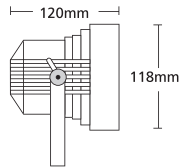

2221

PAR 36 12V 30-50W
SEALED BEAM

2273

PAR 36 230/12V
30-50W SEALED BEAM

2223

PAR 30
230V 75W E27

2709

HISPOT ES111
230V 75W GU10

STAGE INDOOR

3832

HISPOT ES111
230V 75W GU10

- ▶ Διακοσμητικό σποτ εξωτερικό
- ▶ μεταλλικό
- ▶ περιστρεφόμενο με οριζόντια και κάθετη κίνηση
- ▶ εσωτερικού χώρου
- ▶ για φωτισμό βιτρινών καταστημάτων, εκθεσιακών χώρων.
- ▶ Προσφέρεται με βάση για επίτοιχη τοποθέτηση ή με adaptor για τοποθέτηση σε ράγα.
- ▶ Decorative spotlight external
- ▶ from pressed steel
- ▶ adjustable with horizontal and vertical movement
- ▶ for indoors use
- ▶ for use at shopwindows, showrooms.
- ▶ Available with base for wall placement or with adaptor suitable for track.