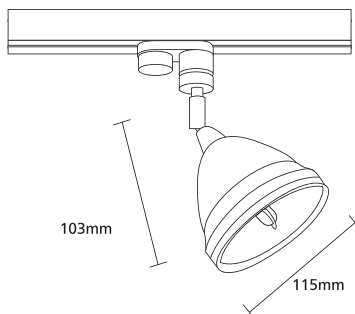

STAGE INDOOR

3832

HISPOT ES111
230V 75W GU10

- ▶ Διακοσμητικό σποτ εξωτερικό
- ▶ μεταλλικό
- ▶ περιστρεφόμενο με οριζόντια και κάθετη κίνηση
- ▶ εσωτερικού χώρου
- ▶ για φωτισμό βιτρινών καταστημάτων, εκθεσιακών χώρων.
- ▶ Προσφέρεται με βάση για επίτοιχη τοποθέτηση ή με adaptor για τοποθέτηση σε ράγα.
- ▶ Decorative spotlight external
- ▶ from pressed steel
- ▶ adjustable with horizontal and vertical movement
- ▶ for indoors use
- ▶ for use at shopwindows, showrooms.
- ▶ Available with base for wall placement or with adaptor suitable for track.

TRACK LIGHT 4

3145

HISPOT ES111
230V 75W GU10

- ▶ Διακοσμητικό σποτ εξωτερικό,
- ▶ μεταλλικό
- ▶ περιστρεφόμενο με οριζόντια και κάθετη κίνηση
- ▶ εσωτερικού χώρου
- ▶ για φωτισμό βιτρινών καταστημάτων, εκθεσιακών χώρων.
- ▶ Προσφέρεται με βάση για επίτοιχη τοποθέτηση ή με adaptor για τοποθέτηση σε ράγα.
- ▶ Decorative spotlight external
- ▶ from pressed steel
- ▶ adjustable with horizontal and vertical movement
- ▶ for indoors use
- ▶ for use at shopwindows, showrooms.
- ▶ Available with base for wall placement or with adaptor suitable for track.