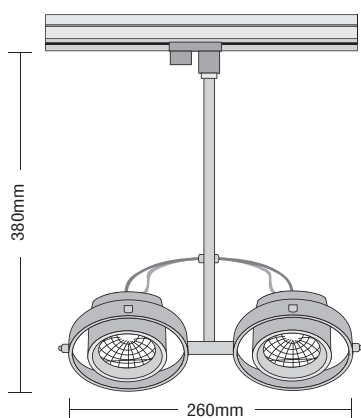

EYE 2 ON TRACK

3919  DICHROIC 230V
2x50W GU10  CE 

- ▶ Διακοσμητικό φωτιστικό
- ▶ εσωτερικού χώρου
- ▶ χυτό αλουμινίου
- ▶ με 2 σποτ χυτά αλουμινίου περιστρεφόμενα
- ▶ κατάλληλο για φωτισμό καταστημάτων, βιτρινών, εκθεσιακών χώρων
- ▶ Προσφέρεται και με adaptor για τοποθέτηση σε ράγα.

- ▶ Decorative fitting
- ▶ for indoors use
- ▶ from die cast aluminum
- ▶ with 2 spots from die cast aluminum adjustable
- ▶ for use at shops, shopwindows, showrooms
- ▶ Available with adaptor suitable for track.

INTRUDER

7409  DICHROIC
230/12V 50W GU5,3   CE 

- ▶ Διακοσμητικός προβολέας
- ▶ εσωτερικού χώρου
- ▶ χυτός αλουμινίου
- ▶ με ενσωματωμένο μετ/στή 50W
- ▶ κατάλληλος για φωτισμό καταστημάτων, βιτρινών, εκθεσιακών χώρων.
- ▶ Προσφέρεται και με adaptor για τοποθέτηση σε ράγα.

- ▶ Decorative projector
- ▶ for indoors use
- ▶ from die cast aluminum
- ▶ with incorporated transformer 50W
- ▶ for use at shops, shop windows, showrooms.
- ▶ Available with adaptor suitable for track.