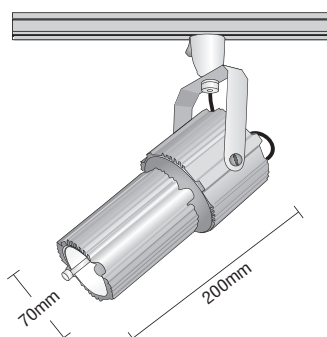

EYE 2 ON TRACK

3919  DICHROIC 230V
2x50W GU10  CE 

- ▶ Διακοσμητικό φωτιστικό
- ▶ εσωτερικού χώρου
- ▶ χυτό αλουμινίου
- ▶ με 2 σποτ χυτά αλουμινίου περιστρεφόμενα
- ▶ κατάλληλο για φωτισμό καταστημάτων, βιτρινών, εκθεσιακών χώρων
- ▶ Προσφέρεται και με adaptor για τοποθέτηση σε ράγα.

- ▶ Decorative fitting
- ▶ for indoors use
- ▶ from die cast aluminum
- ▶ with 2 spots from die cast aluminum adjustable
- ▶ for use at shops, shopwindows, showrooms
- ▶ Available with adaptor suitable for track.

INTRUDER

7409  DICHROIC
230/12V 50W GU5,3   CE 

- ▶ Διακοσμητικός προβολέας
- ▶ εσωτερικού χώρου
- ▶ χυτός αλουμινίου
- ▶ με ενσωματωμένο μετ/στή 50W
- ▶ κατάλληλος για φωτισμό καταστημάτων, βιτρινών, εκθεσιακών χώρων.
- ▶ Προσφέρεται και με adaptor για τοποθέτηση σε ράγα.

- ▶ Decorative projector
- ▶ for indoors use
- ▶ from die cast aluminum
- ▶ with incorporated transformer 50W
- ▶ for use at shops, shop windows, showrooms.
- ▶ Available with adaptor suitable for track.