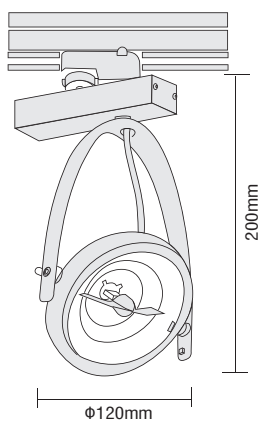

8442 HALLOSPOT R111
230/12V 50W G53

8443 HISPOT Es111
230V 75W GU10

- ▶ Διακοσμητικός προβολέας
- ▶ εσωτερικού χώρου
- ▶ χυτός αλουμίνιου
- ▶ και υάλινο σατινέ στεφάνι
- ▶ περιστρεφόμενο με οριζόντια και κάθετη κίνηση
- ▶ με ηλεκτρονικό μετασχηματιστή
- ▶ εντός διακοσμητικού κιβωτίου από αλουμίνιο
- ▶ κατάλληλος για φωτισμό καταστημάτων, βιτρινών, εκθεσιακών χώρων.
- ▶ Προσφέρεται και με adaptor για τοποθέτηση σε ράγα.

- ▶ Decorative projector
- ▶ for indoors use
- ▶ from die cast aluminum
- ▶ with acrylic satinised frame
- ▶ adjustable with horizontal and vertical movement
- ▶ with incorporated electronic ballast in decorative aluminum box
- ▶ for use at shops, shopwindows, showrooms.
- ▶ Available with adaptor suitable for track.