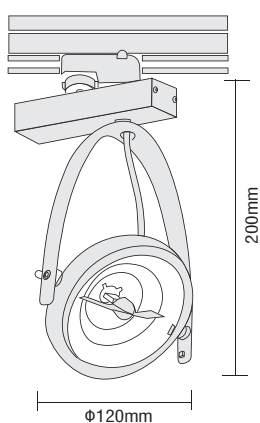

8444 HALLOSPOT R111
230/12V 50W G53

8449 HISPOT Es111
230V 75W GU10