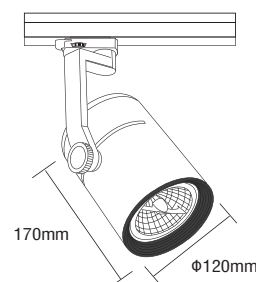

- Διακοσμητικός προβολέας
- εσωτερικού χώρου
- χυτός αλουμινίου
- περιστρεφόμενος με κάθετη και οριζόντια κίνηση
- με ενσωματωμένο μετασχηματιστή εντός διακοσμητικού κιβωτίου από χυτό αλουμίνιο
- κατάλληλος για τοποθέτηση σε τριφασική ράγα
- για φωτισμό καταστημάτων, βιτρινών, εκθεσιακών χώρων.
- Decorative projector
- for indoors use
- from die cast aluminum
- adjustable with horizontal and vertical movement
- with incorporated transformer in decorative die cast aluminium box
- suitable for three phase track for use shops, shop windows, showrooms.

9475 HALLOSPOT R111 230/12V 50W G53

9476 HALLOSPOT R111 230/12V 100W G53

CE