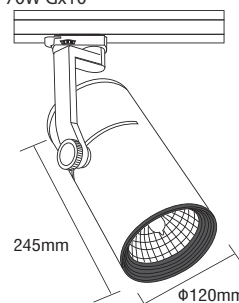

CE 

GLASS (4mm)

TUBE 22

- ▶ Διακοσμητικός προβολέας
- ▶ εσωτερικού χώρου
- ▶ χυτός αλουμινίου
- ▶ περιστρεφόμενος με κάθετη και οριζόντια κίνηση
- ▶ με υάλινο προφυλακτήρα tempered διάφανο ή ματ πάχους 4mm
- ▶ με ενσωματωμένο ηλεκτρονικό σύστημα έναυσης εντός διακοσμητικού κιβωτίου από χυτό αλουμίνιο
- ▶ κατάλληλος για τοποθέτηση σε τριφασική ράγα για φωτισμό καταστημάτων, βιτρινών, εκθεσιακών χώρων κλπ.
- ▶ Decorative projector
- ▶ for indoors use
- ▶ from die cast aluminum
- ▶ adjustable with horizontal and vertical movement
- ▶ with tempered glass transparent or mat 4mm thick
- ▶ with incorporated electronic gear box
- ▶ in decorative die cast aluminium box
- ▶ suitable for three phase track for use at shops, shop windows, showrooms