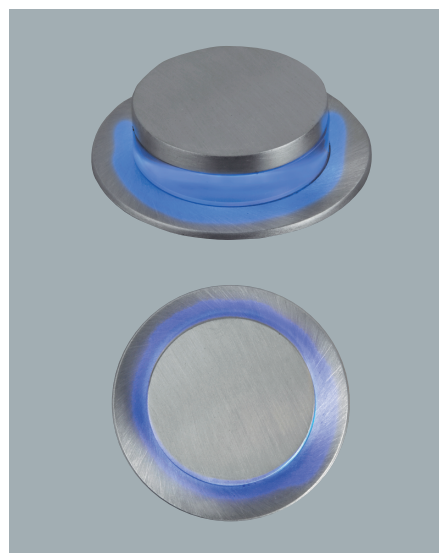

BASIC LED LIGHT 1

- ▶ Φωτιστικό κωνευτό οροφής
- ▶ εσωτερικού χώρου
- ▶ χυτό αλουμινίου
- ▶ με πολυκαρμπονικό σωλήνα διάφανο
- ▶ με 15 leds 12V AC ή 230V AC σε λευκό-μπλέ-κόκκινο-πράσινο χρώμα
- ▶ υψηλής φωτεινότητας
- ▶ για διακοσμητικό φωτισμό γραφείων, καταστημάτων, οικιών

- ▶ Recessed downlight,
- ▶ for indoors use
- ▶ from die cast aluminum
- ▶ with polycarbonate transparent rod
- ▶ with 15 leds 12V AC or 230V AC in white-blue-red-yellow-green color
- ▶ of high lighting efficiency
- ▶ for use at shops, offices, houses

5811  ΛΕΥΚΟ / WHITE LED5812  ΜΠΛΕ / BLUE LED

∅ 86mm  65mm  55-65mm  

BASIC LED LIGHT 2

- ▶ Φωτιστικό κωνευτό οροφής
- ▶ εσωτερικού χώρου
- ▶ χυτό αλουμινίου
- ▶ με πολυκαρμπονικό σωλήνα διάφανο
- ▶ με 15 leds 12V AC ή 230V AC σε λευκό-μπλέ-κόκκινο-πράσινο χρώμα
- ▶ υψηλής φωτεινότητας
- ▶ για διακοσμητικό φωτισμό γραφείων, καταστημάτων, οικιών