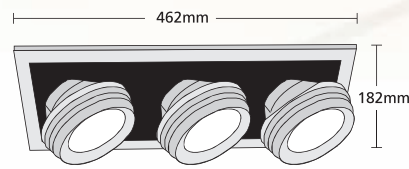

ΜΠΛΕ/BLUE: 5102-06 ΠΡΑΣΙΝΟ/GREEN: 5102-08
ΚΟΚΚΙΝΟ/RED: 5102-14 ΚΙΤΡΙΝΟ/YELLOW: 5102-32
- Προσφέρεται και με έγχρωμα γυαλιά tempered πάχους 5mm
- Available with colored tempered glasses 5mm thick

02 & 18 **23 & 02** **01 & 02**

Βαμμένα με Πολυεστερική Ηλεκτροστατική Βαφή
Painted with Polyester Electrostatic Powder