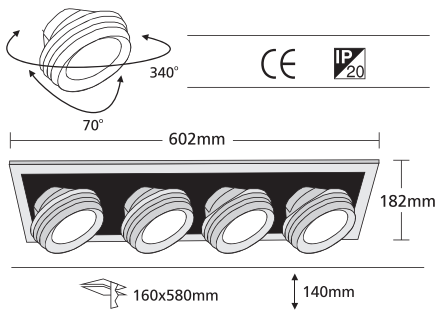

- **2636** PAR 30
  230V 4x75W E27
- **2637** HALLOSPOT R111
  12V 4x50-75W G53
- **2359** HISPOT ES111
  230V 4x75W GU10
- **2873** HQI-T 230V
  4x70W G12