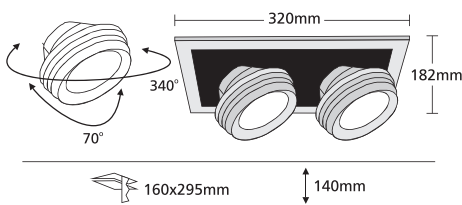

- 2630**  PAR 30  
230V 75W E27  
- 2631**  HALLOSPOT R111  
12V 50-75W G53 
- 2638**  HISPOT ES111  
230V 75W GU10  
- 2871**  HQI-T  
230V 70W G12   

- ▶ Φωτιστικό εσωτερικού χώρου
  - ▶ χωνευτό με μεταλλικό πλαίσιο
  - ▶ με 1 σποτ R111 ή PAR30 τύπου explorer
  - ▶ χυτό αλουμινίου με οριζόντια περιστροφή 340° οριζοντίως μέσω κατάλληλου μηχανισμού και κάθετη κίνηση 70°
  - ▶ κατάλληλο για φωτισμό καταστημάτων, βιτρινών.
  - ▶ Προσφέρεται και με υάλινο προφυλακτήρα tempered.
- ▶ Recessed fitting for indoors use
  - ▶ with pressed steel frame
  - ▶ with 1 spot R111 or PAR30 type explorer from die cast aluminum
  - ▶ horizontally adjustable 340° by means of a special device and vertically movable 70°
  - ▶ suitable for use at shops, shopwindows.
  - ▶ Available also with tempered glass.

## MULTI EXPLORER 1

- 2632**  PAR 30  
230V 2x75W E27  
- 2633**  HALLOSPOT R111  
12V 2x50-75W G53 
- 2639**  HISPOT ES111  
230V 2x75W GU10  
- 2872**  HQI-T 230V  
2x70W G12   

- ▶ Φωτιστικό εσωτερικού χώρου
  - ▶ χωνευτό με μεταλλικό πλαίσιο
  - ▶ με 2 σποτ R111 ή PAR30 τύπου explorer
  - ▶ χυτά αλουμινίου με οριζόντια περιστροφή 340° οριζοντίως μέσω κατάλληλου μηχανισμού και κάθετη κίνηση 70°
  - ▶ κατάλληλο για φωτισμό καταστημάτων, βιτρινών.
  - ▶ Προσφέρεται και με υάλινο προφυλακτήρα tempered.
- ▶ Recessed fitting for indoors use
  - ▶ with pressed steel frame
  - ▶ with 2 spots R111 or PAR30 type explorer from die cast aluminum
  - ▶ horizontally adjustable 340° by means of a special device and vertically movable 70°
  - ▶ suitable for use at shops, shopwindows.
  - ▶ Available also with tempered glass.