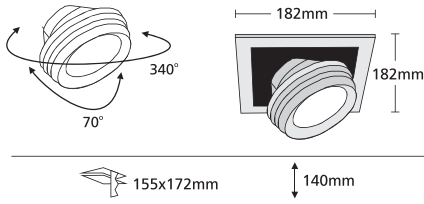

- 2630**  PAR 30  
230V 75W E27  
- 2631**  HALLOSPOT R111  
12V 50-75W G53 
- 2638**  HISPOT ES111  
230V 75W GU10  
- 2871**  HQI-T  
230V 70W G12   

- ▶ Φωτιστικό εσωτερικού χώρου
  - ▶ χωνευτό με μεταλλικό πλαίσιο
  - ▶ με 1 σποτ R111 ή PAR30 τύπου explorer
  - ▶ χυτό αλουμινίου με οριζόντια περιστροφή 340° οριζοντίως μέσω κατάλληλου μηχανισμού και κάθετη κίνηση 70°
  - ▶ κατάλληλο για φωτισμό καταστημάτων, βιτρινών.
  - ▶ Προσφέρεται και με υάλινο προφυλακτήρα tempered.
- ▶ Recessed fitting for indoors use
  - ▶ with pressed steel frame
  - ▶ with 1 spot R111 or PAR30 type explorer from die cast aluminum
  - ▶ horizontally adjustable 340° by means of a special device and vertically movable 70°
  - ▶ suitable for use at shops, shopwindows.
  - ▶ Available also with tempered glass.