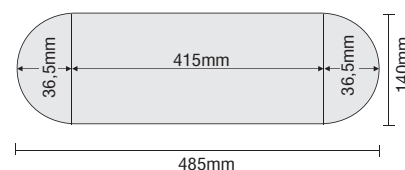

5673

HALLOSPOT R111  
12V 3x50-100W G53

5674

HISPOT Es111  
230V 3x75W GU10

ΔΙΑΣΤΑΣΕΙΣ ΟΠΗΣ  
OPENING DIMENSIONS