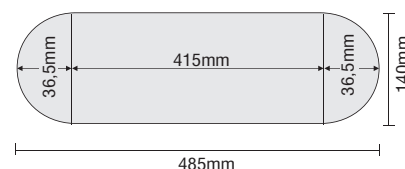

5677

HALLOSPOT R111  
12V 3x50-100W G53

5678

HISPOT Es111  
230V 3x75W GU10

ΔΙΑΣΤΑΣΕΙΣ ΟΠΗΣ  
OPENING DIMENSIONS

546

02 & 18 / 18 & 18

Βαμμένα με Πολυεστερική Ηλεκτροστατική Βαφή  
Painted with Polyester Electrostatic Powder